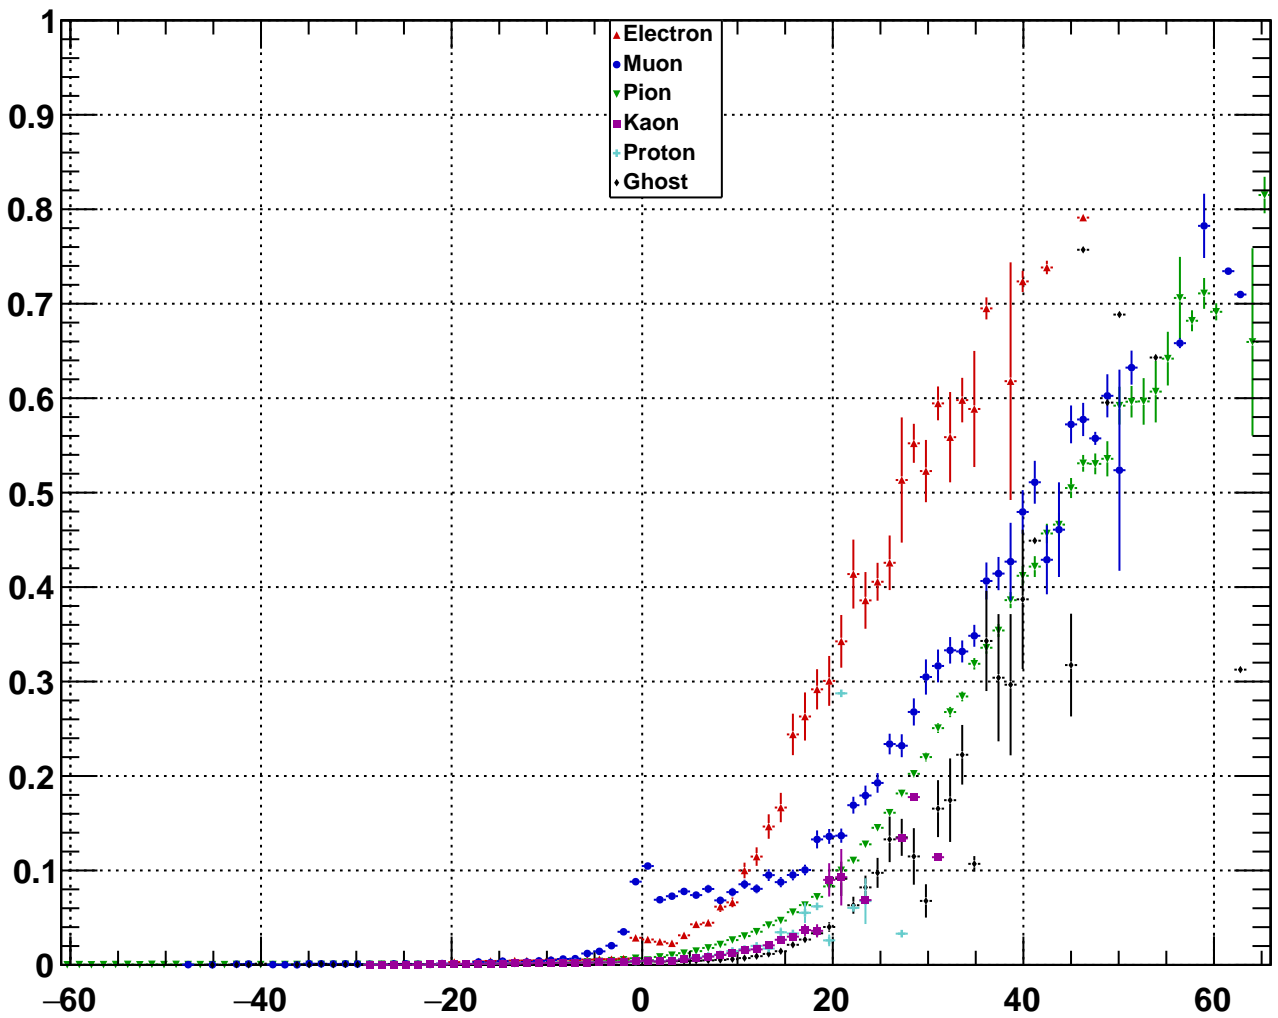

Upstream Muon MVA Output

Upstream Muon RichDLLmu