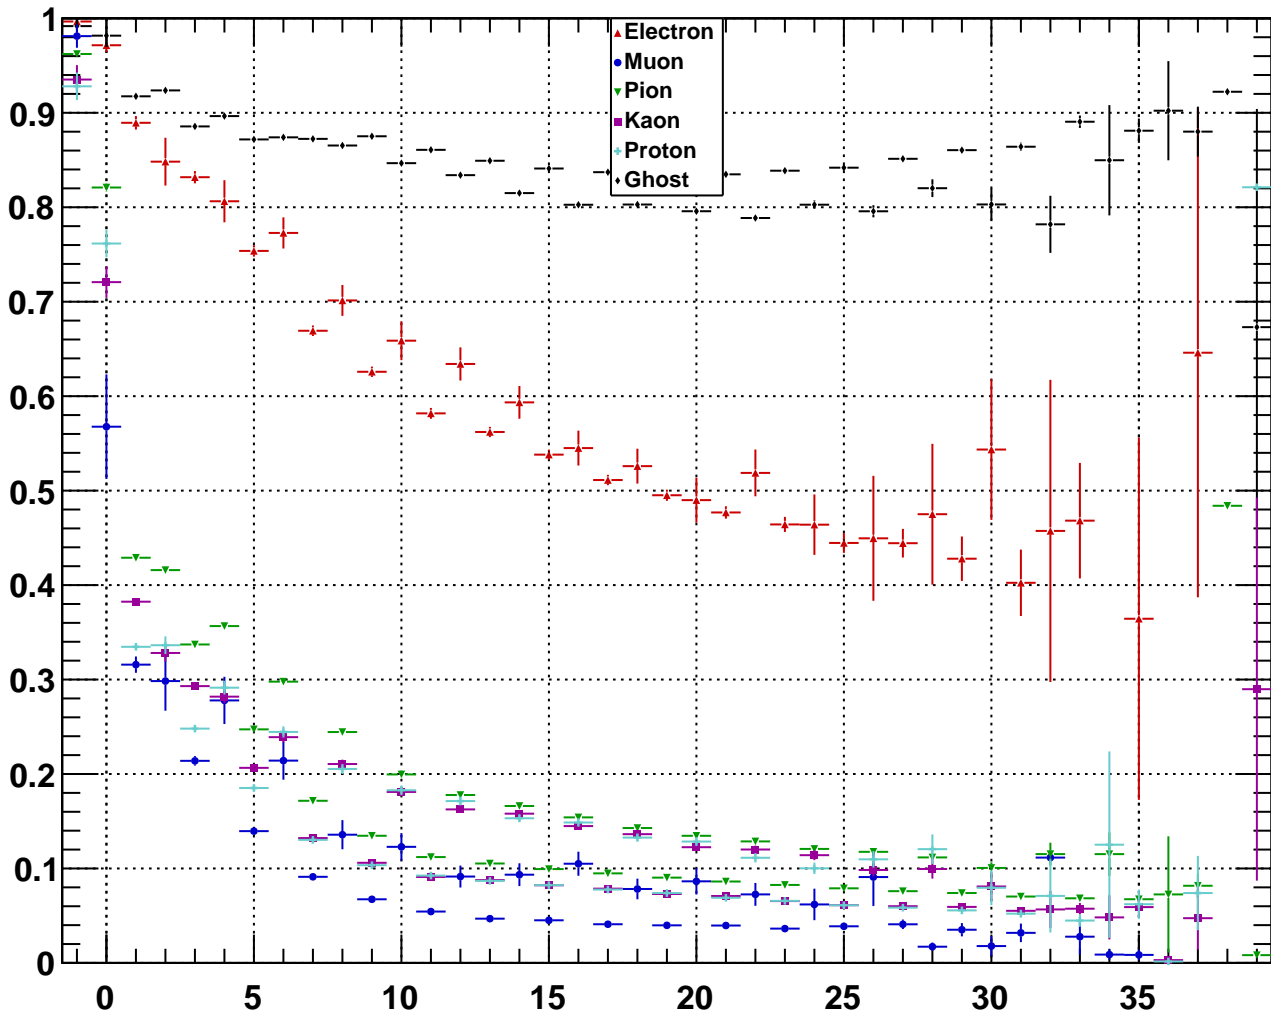

Long Ghost MVA Output

Long Ghost TrackFitVeloNDoF