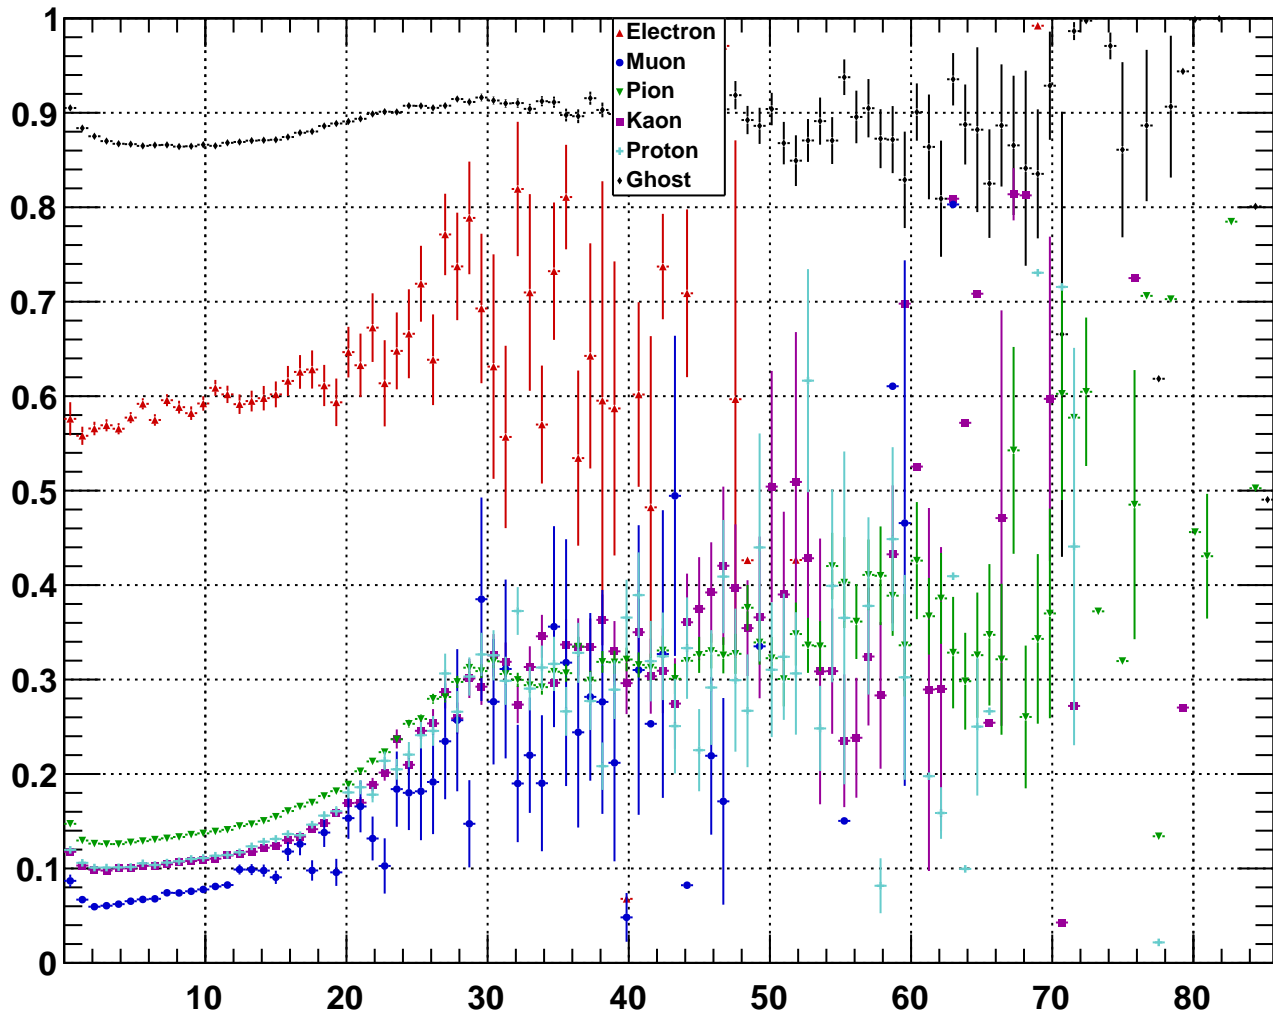

Long Ghost MVA Output

Long Ghost TrackFitTChi2