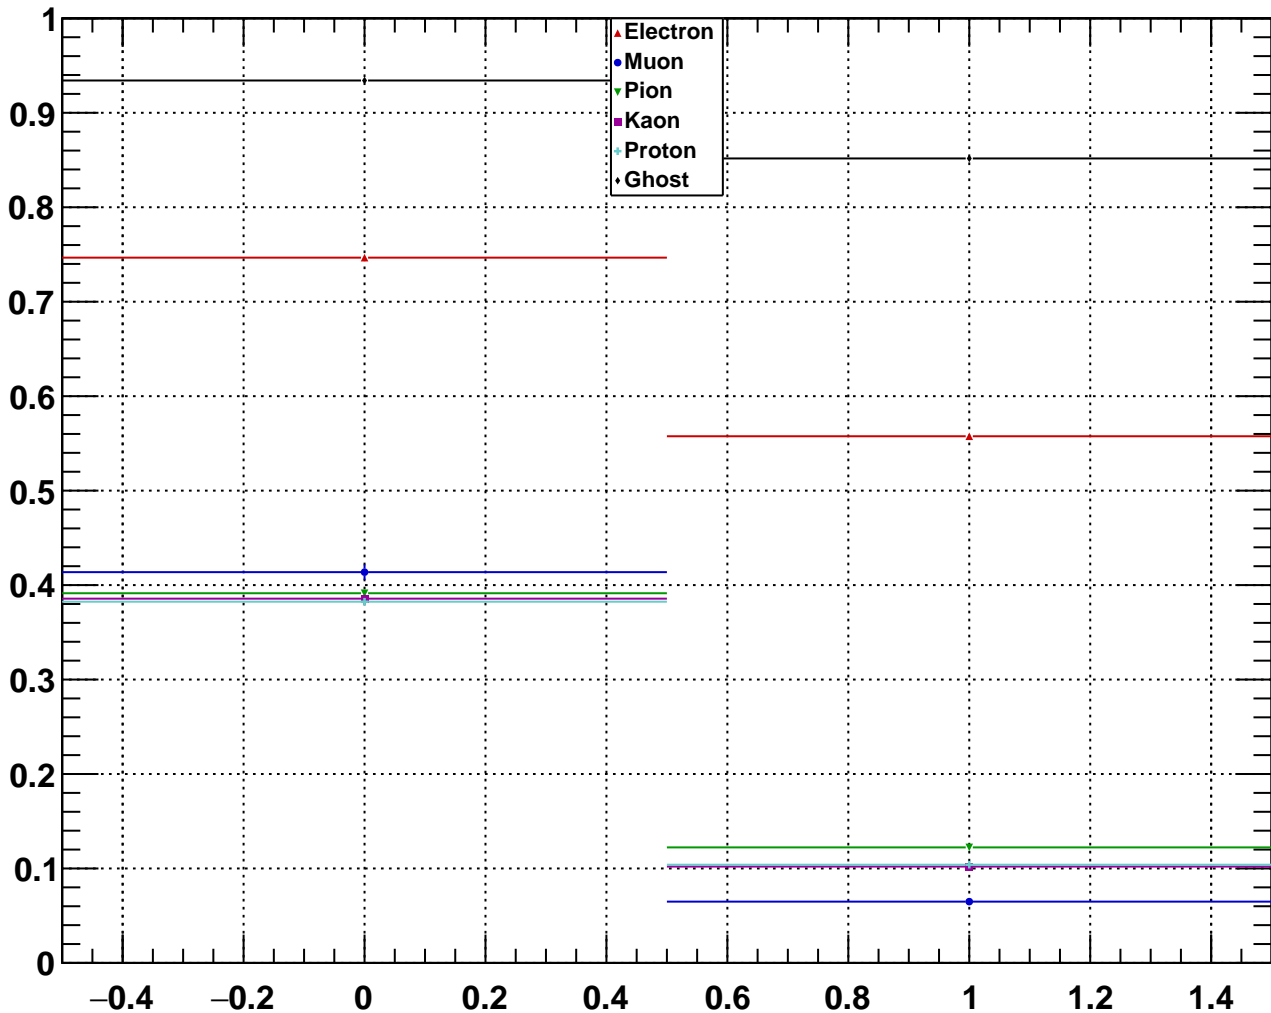

Long Ghost MVA Output

Long Ghost RichAboveMuThres