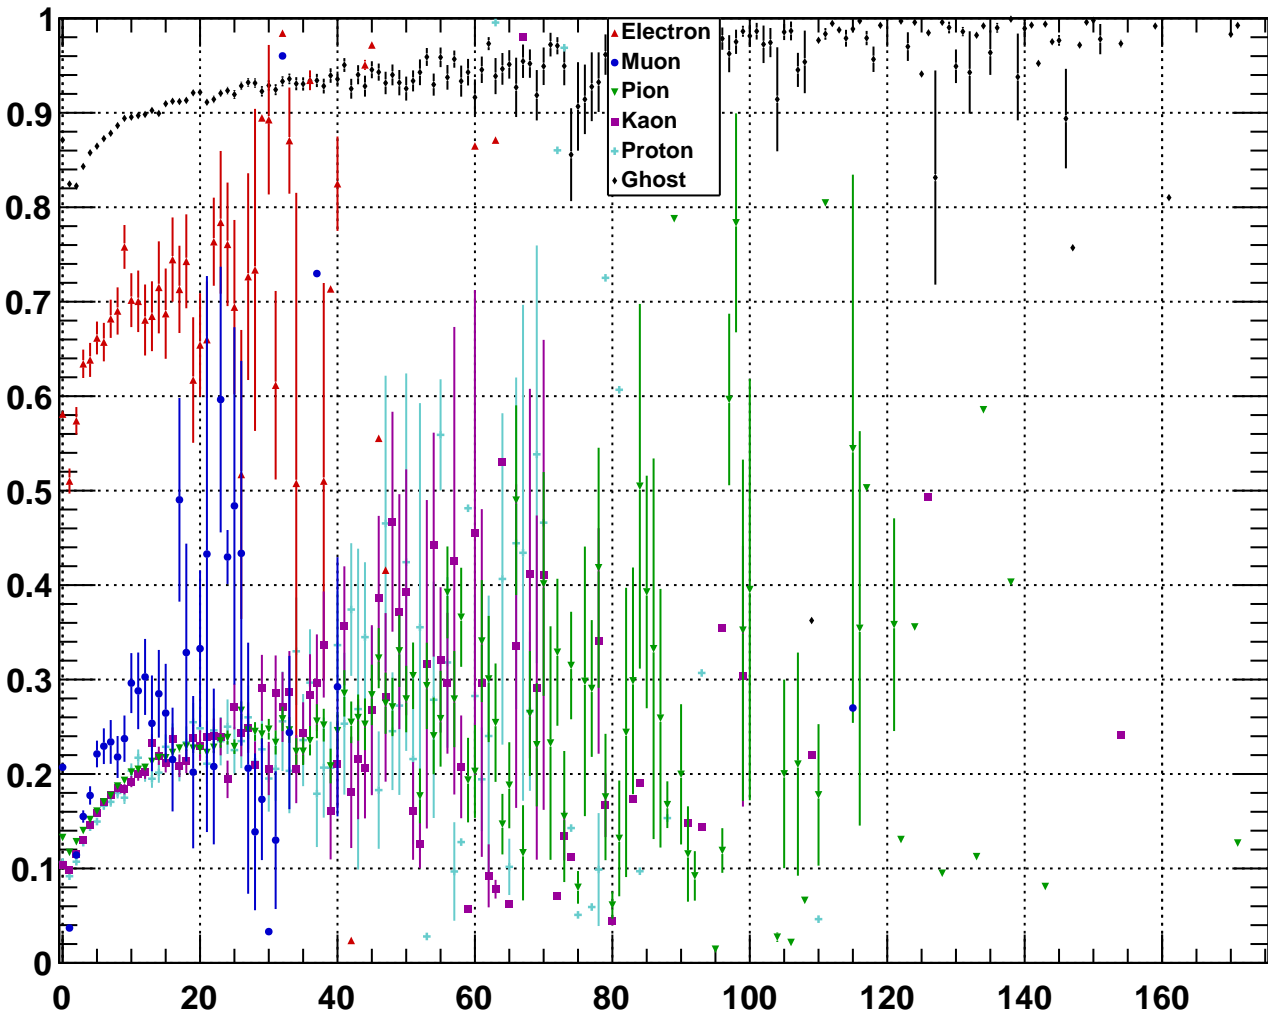

Long Ghost MVA Output

Long Ghost MuonNShared