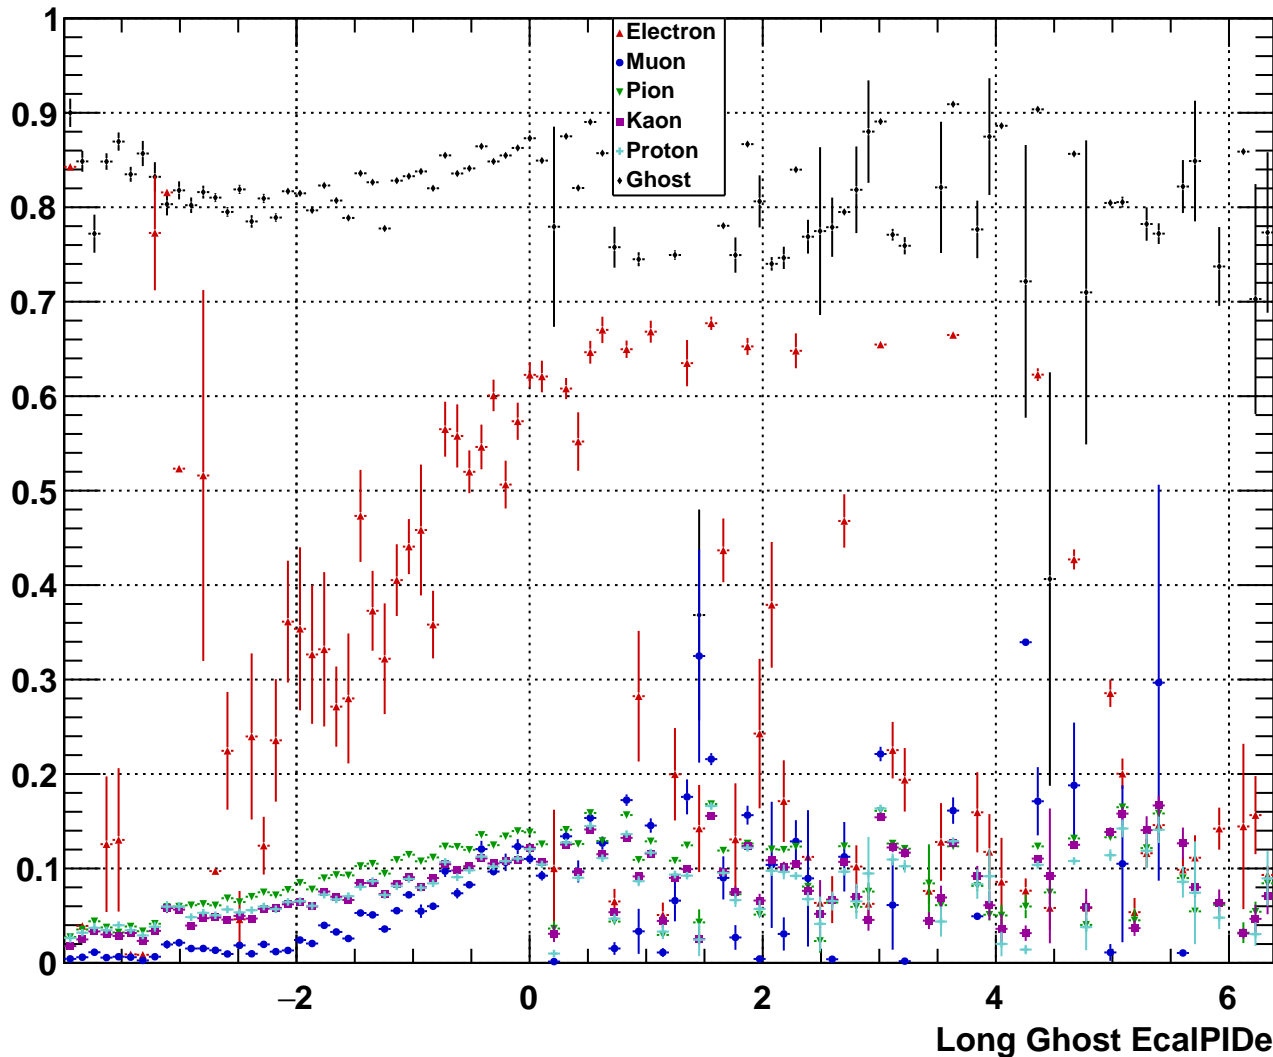

Long Ghost MVA Output

Long Ghost EcalPIDE