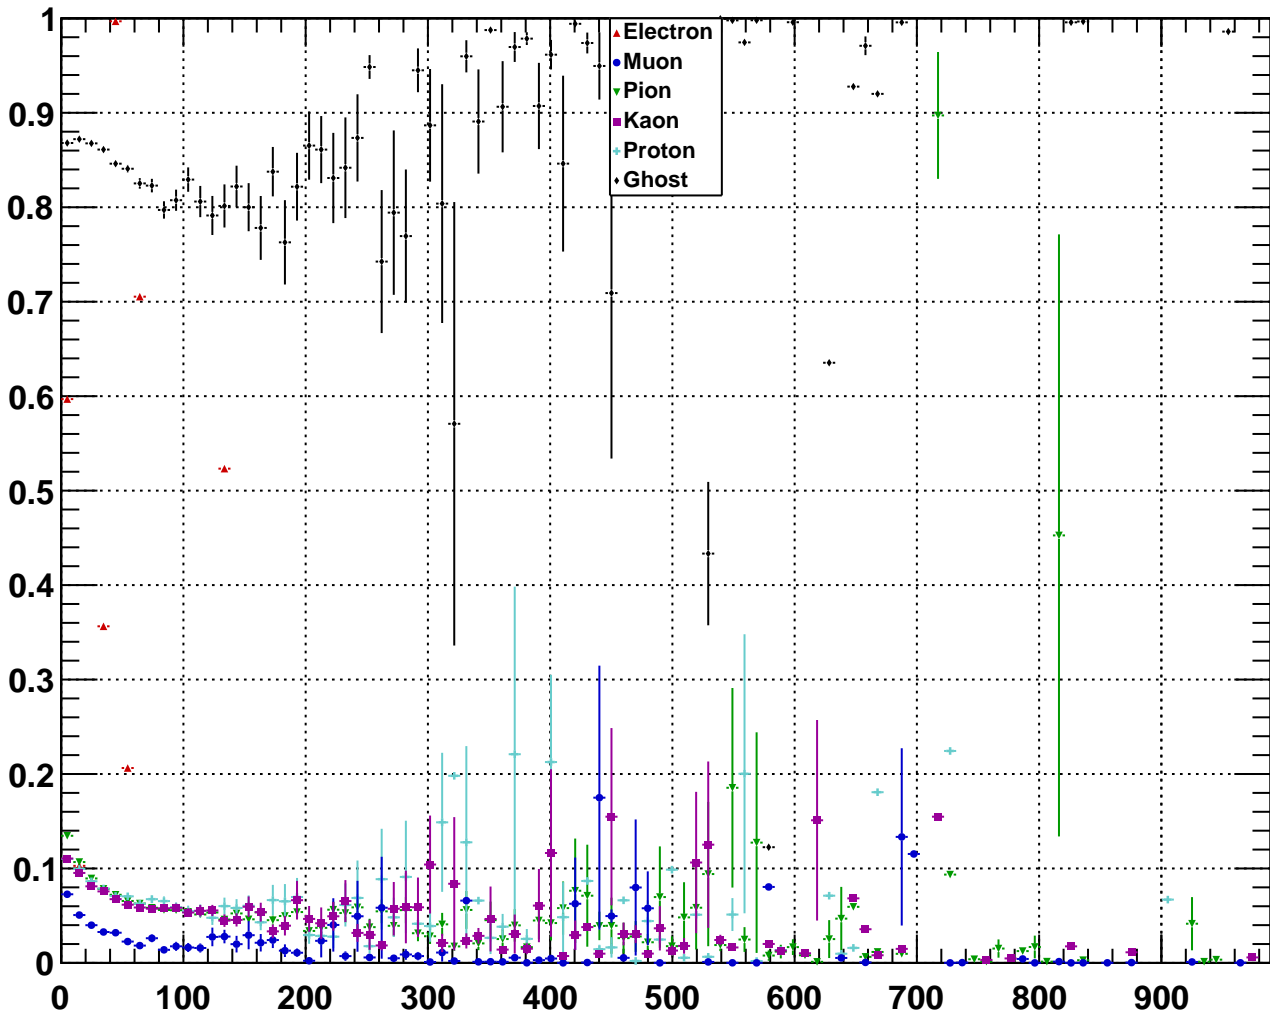

Long Ghost MVA Output

Long Ghost CaloClusChi2