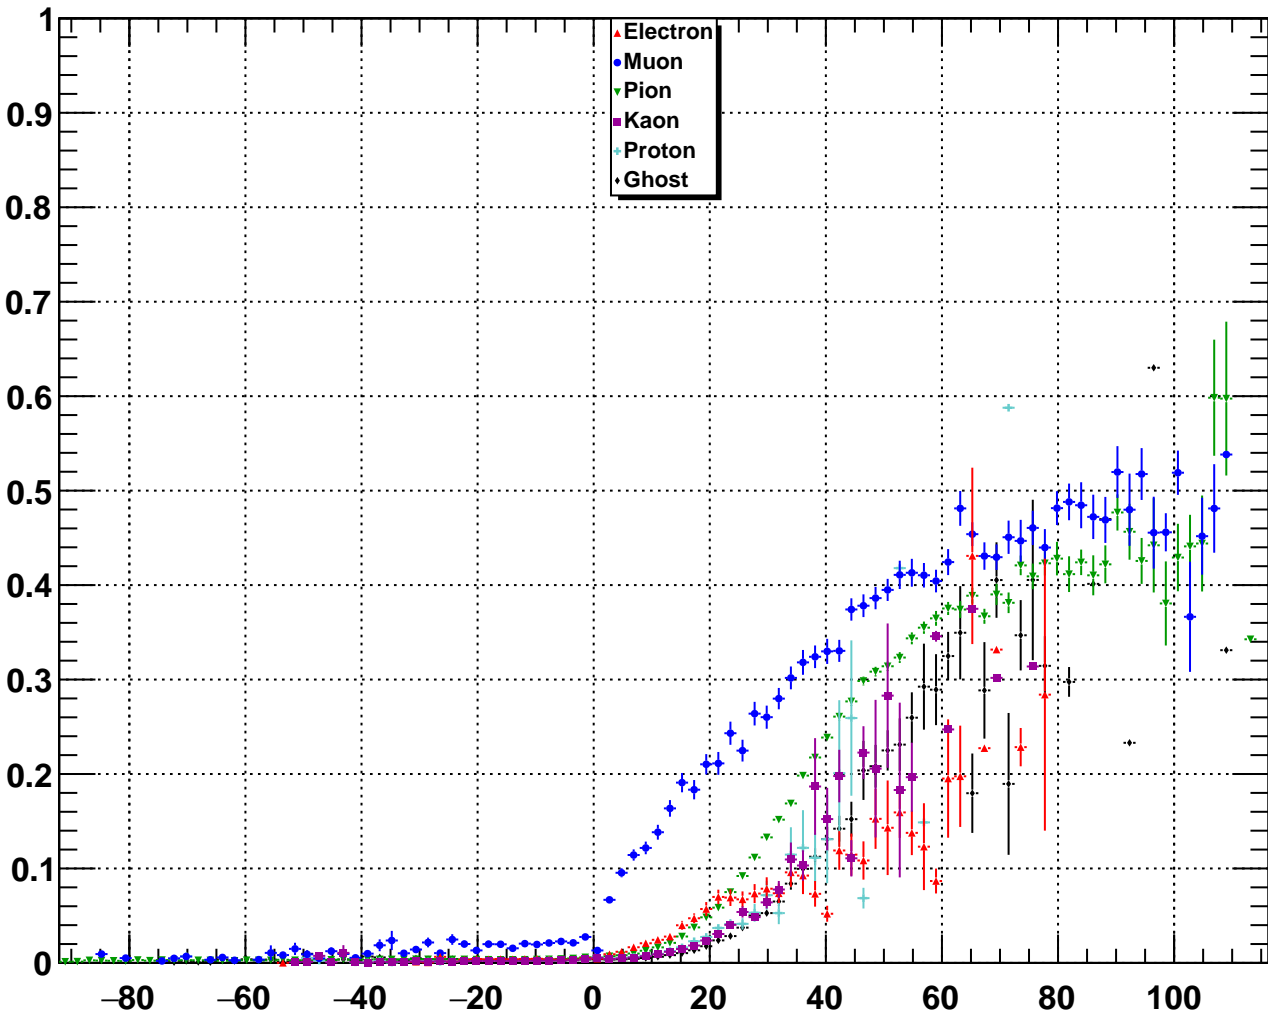

Upstream Muon MVA Output

Upstream Muon RichDLLmu