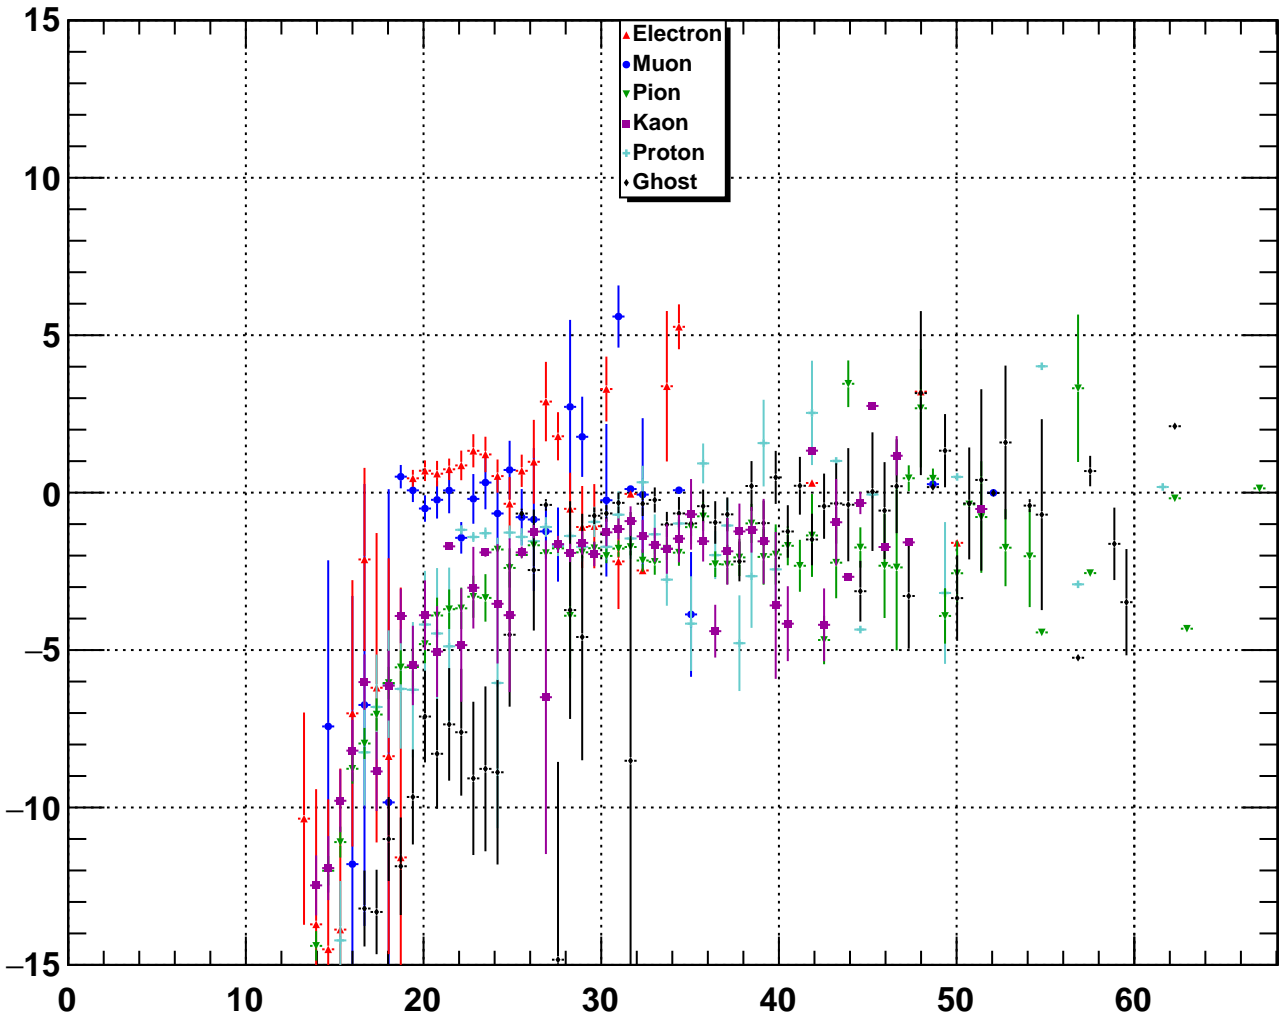

Upstream Muon CombDLLmu

Upstream Muon TrackFitVeloChi2