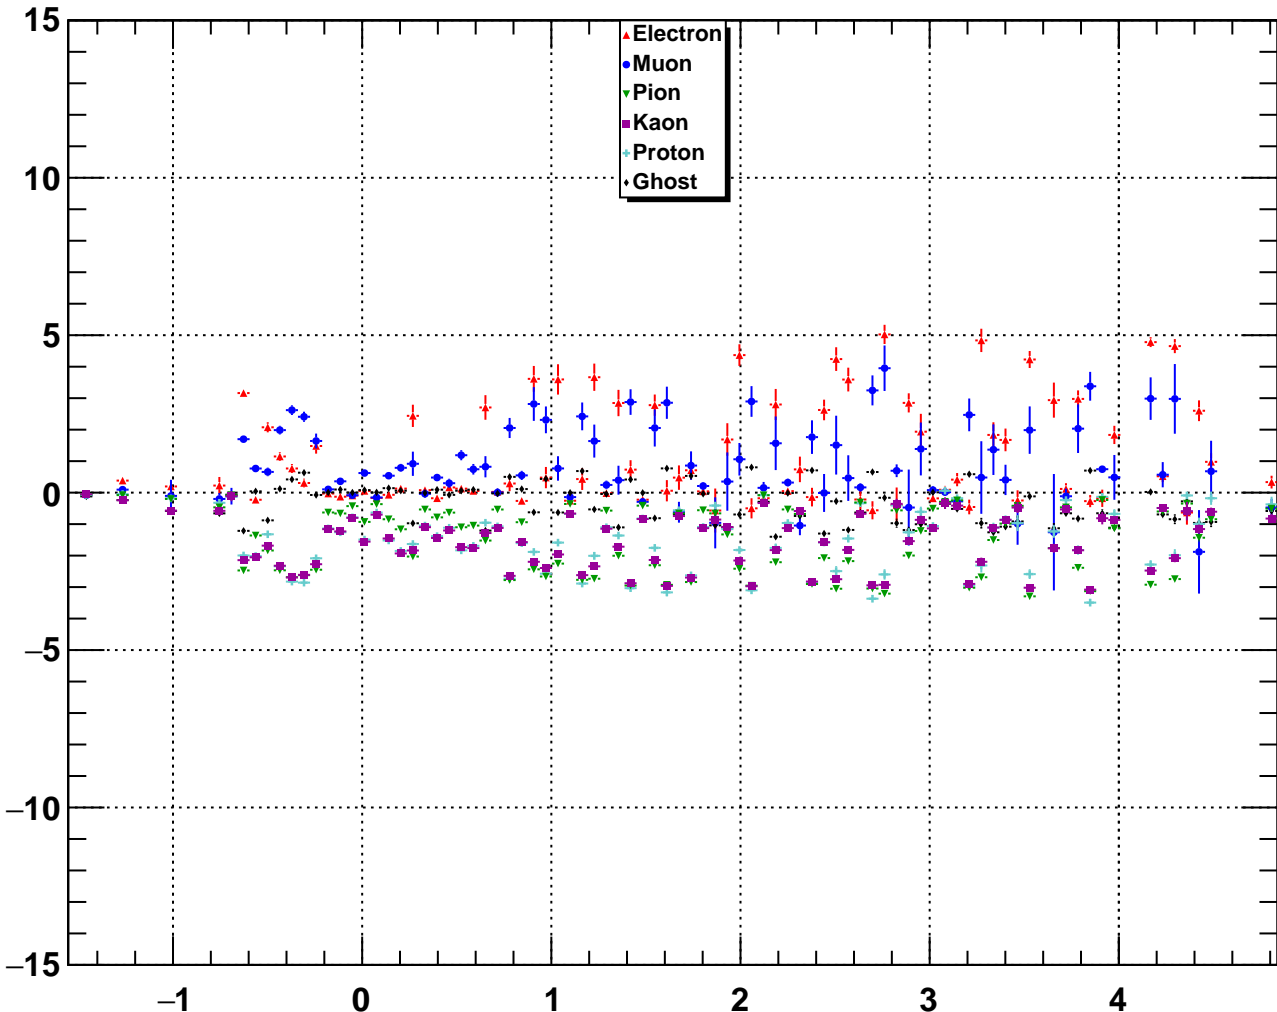

Upstream Muon CombDLLmu

Upstream Muon BremPIDE