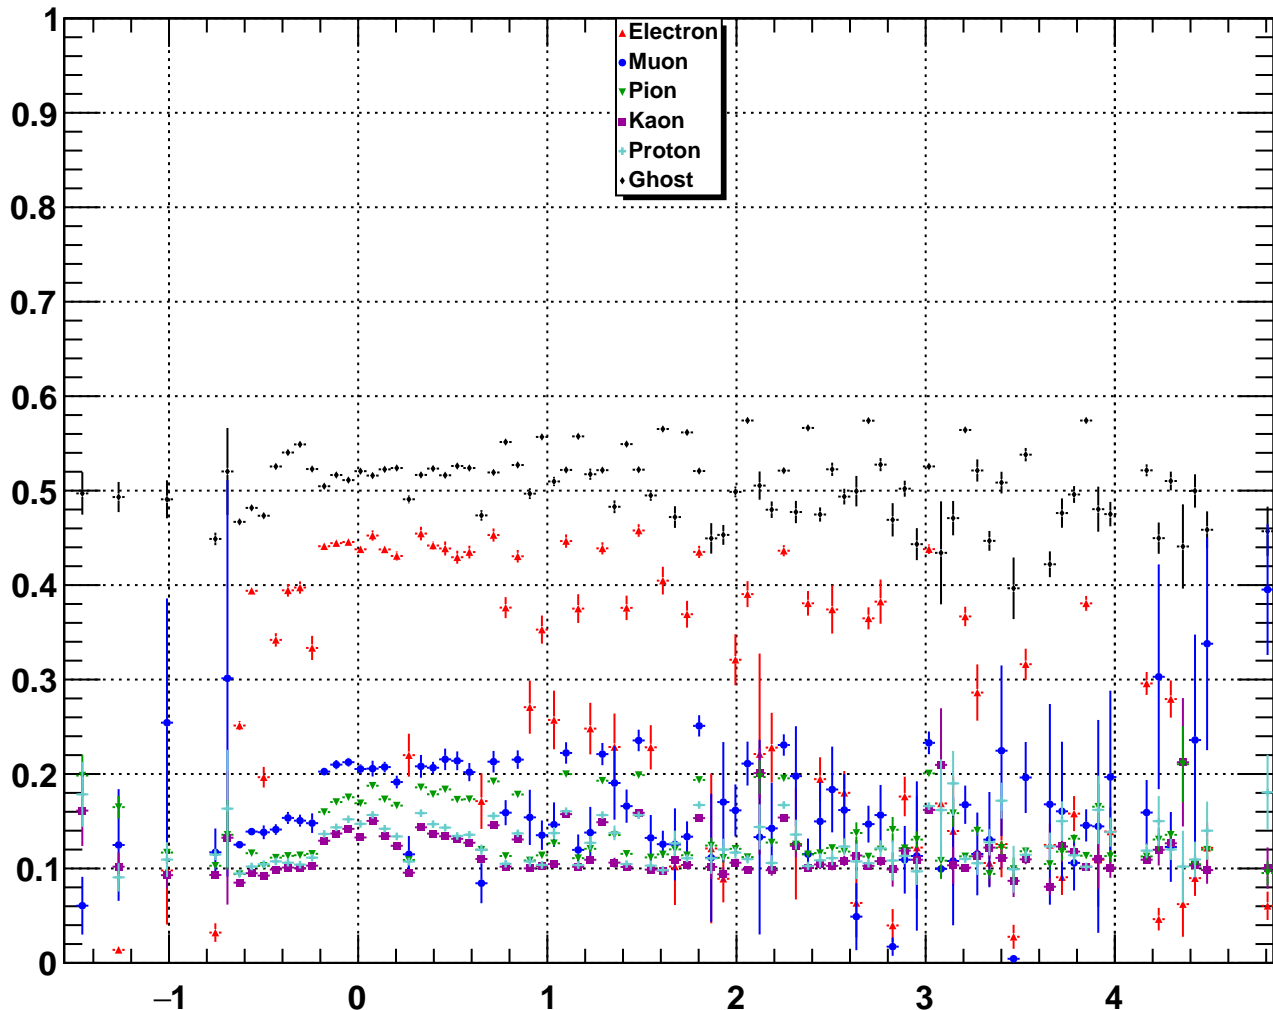

Upstream Ghost MVA Output

Upstream Ghost BremPIDE