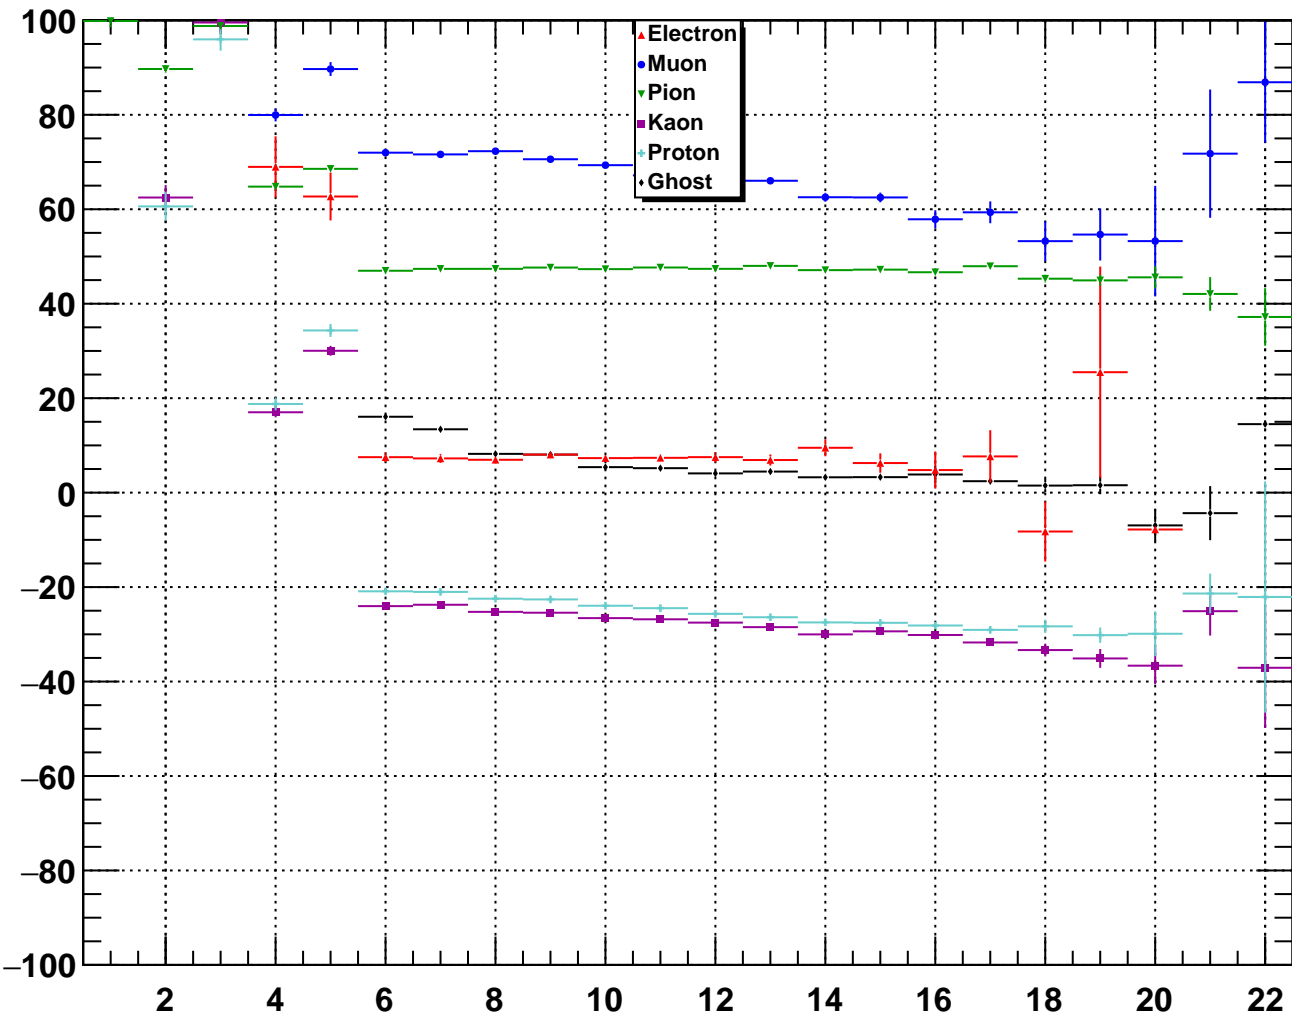

Long Pion CombDLLpi

Long Pion TrackFitVelNDof