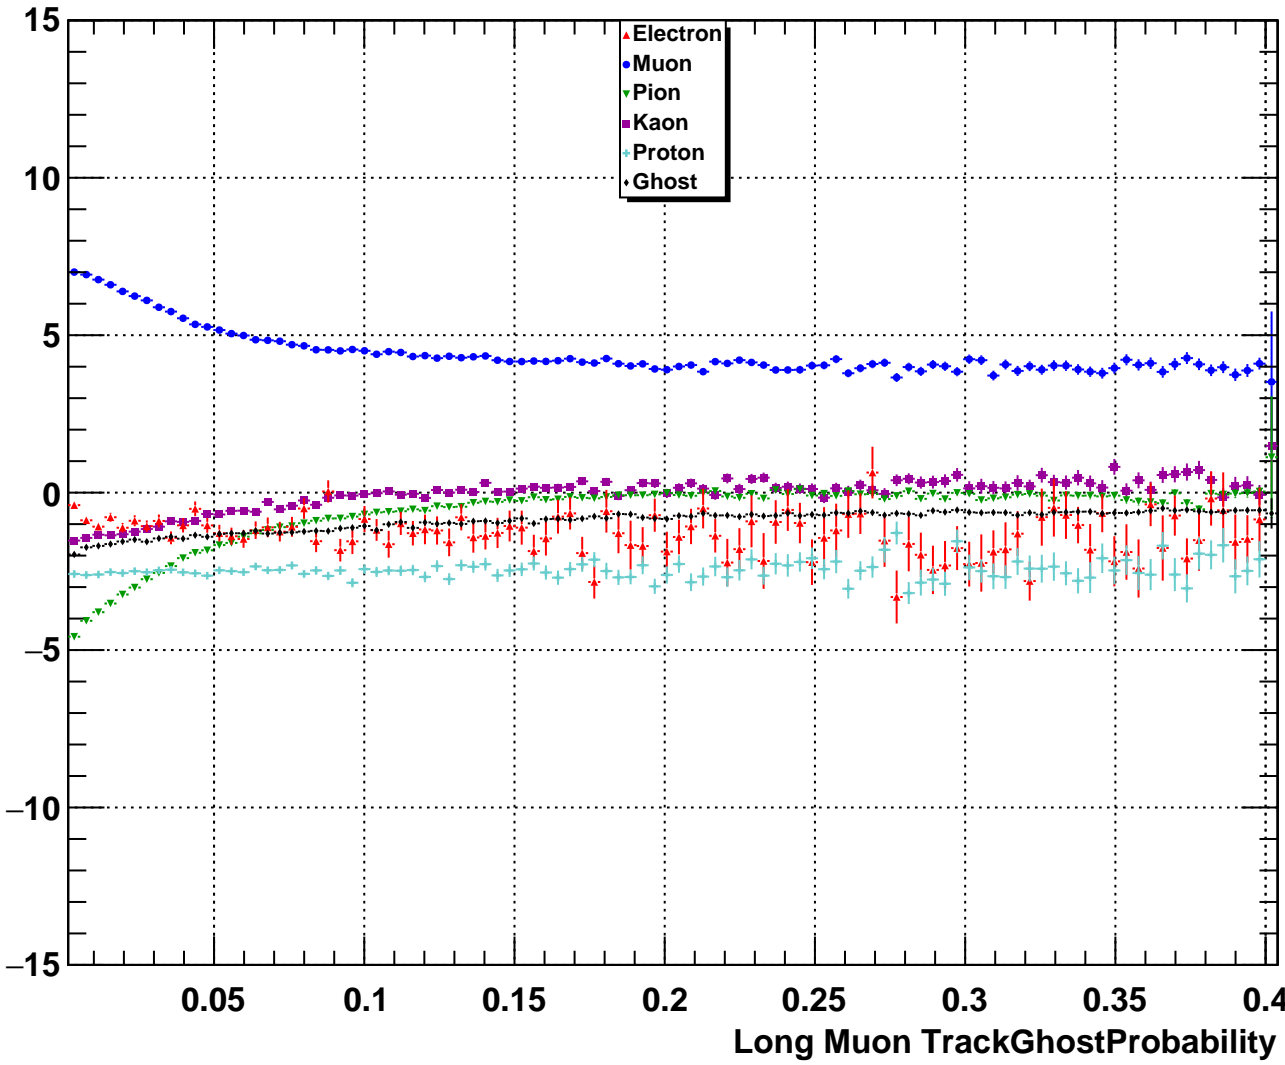

Long Muon CombDLLmu

Long Muon TrackGhostProbability