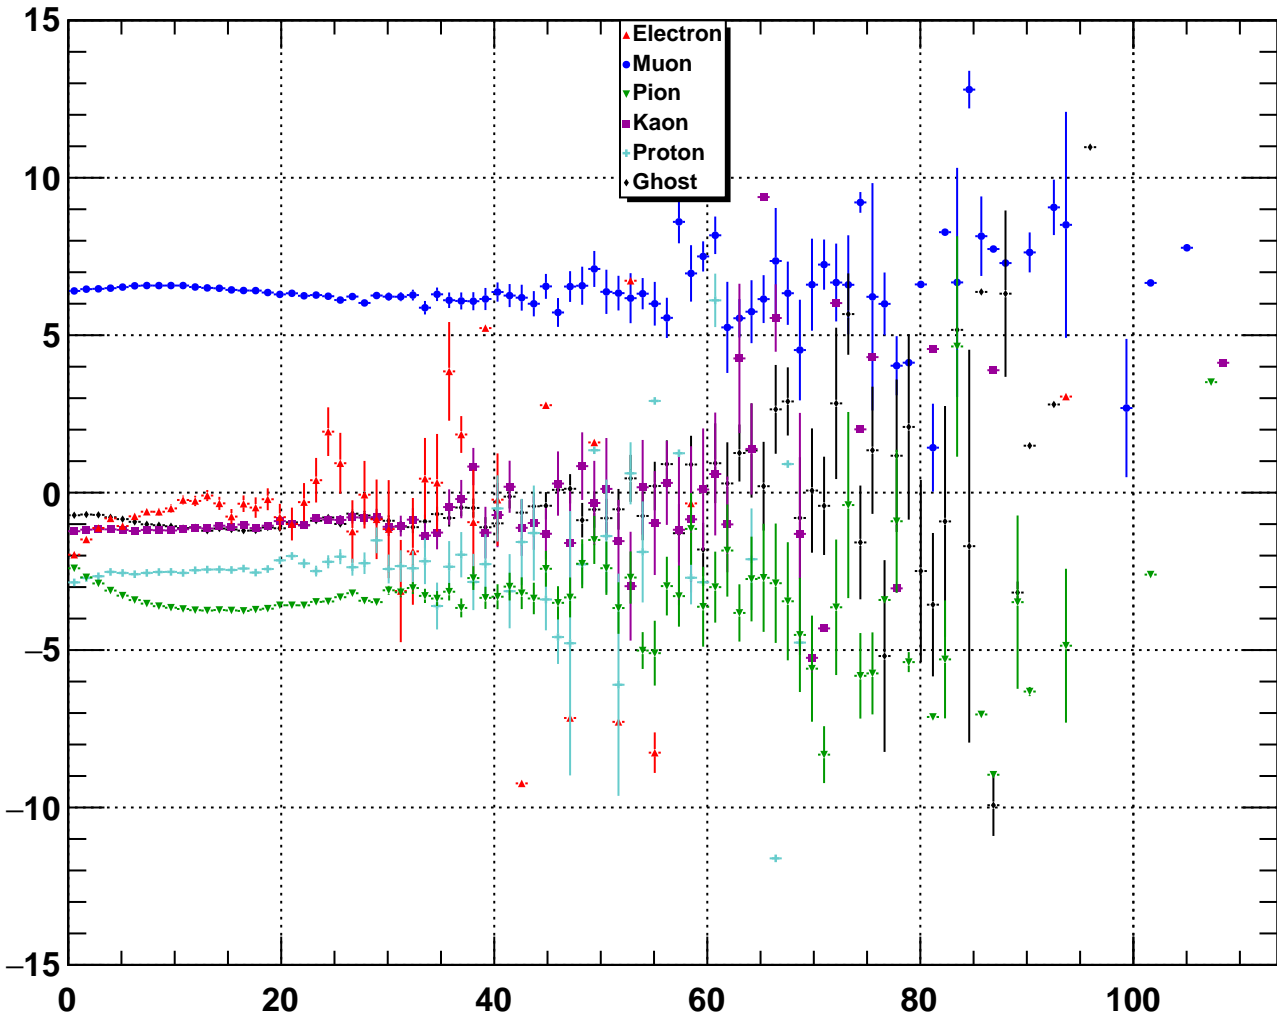

Long Muon CombDLLmu

Long Muon TrackFitVeloChi2