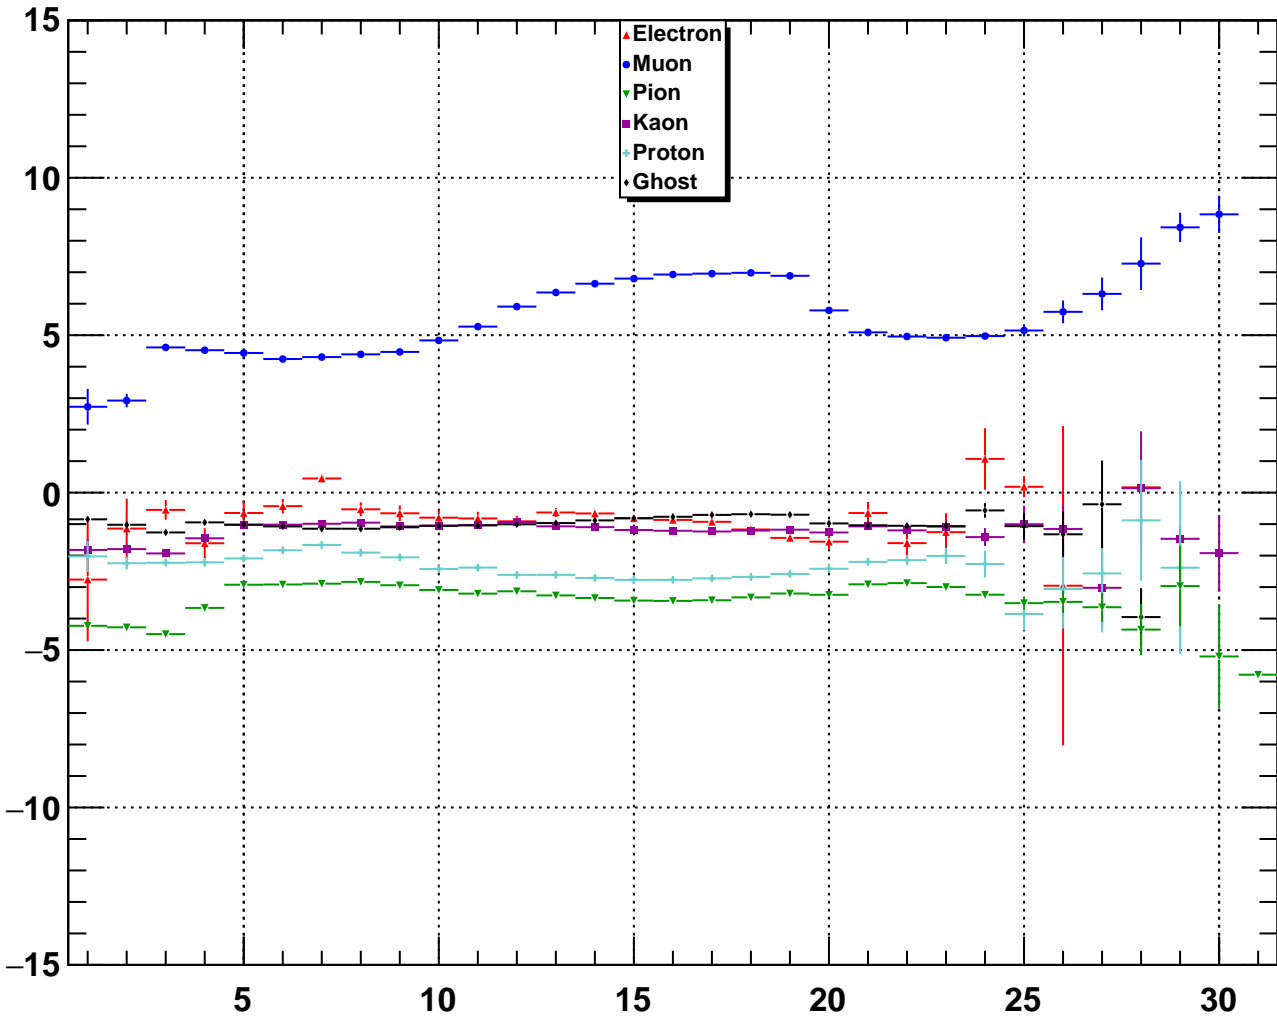

Long Muon CombDLLmu

Long Muon TrackFitTNDof