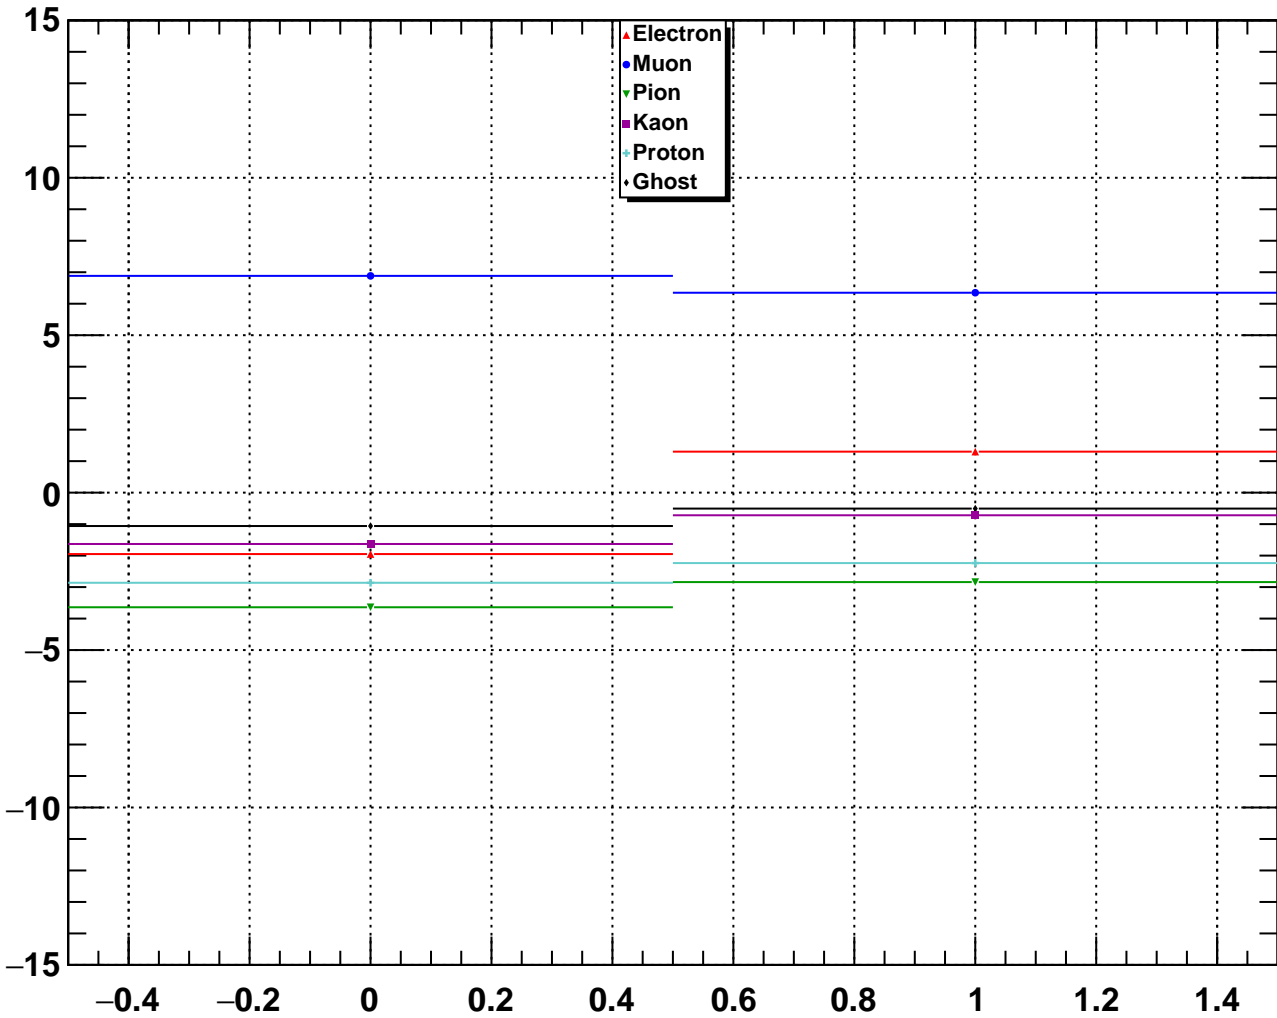

Long Muon CombDLLmu

Long Muon RichUsedR2Gas