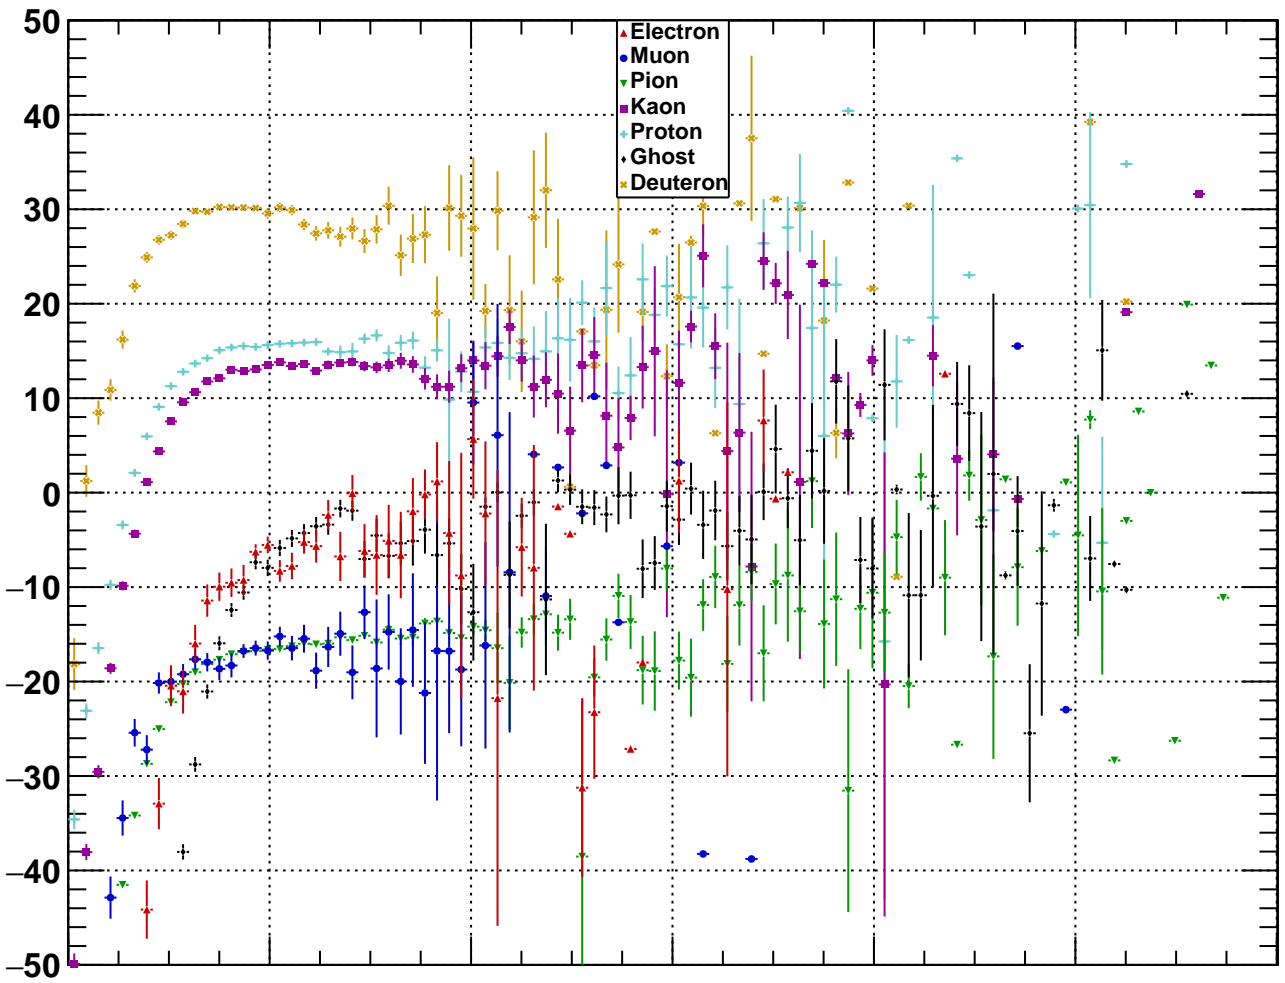

Long Deuteron RichDLLd

Long Deuteron TrackFitVeloChi2