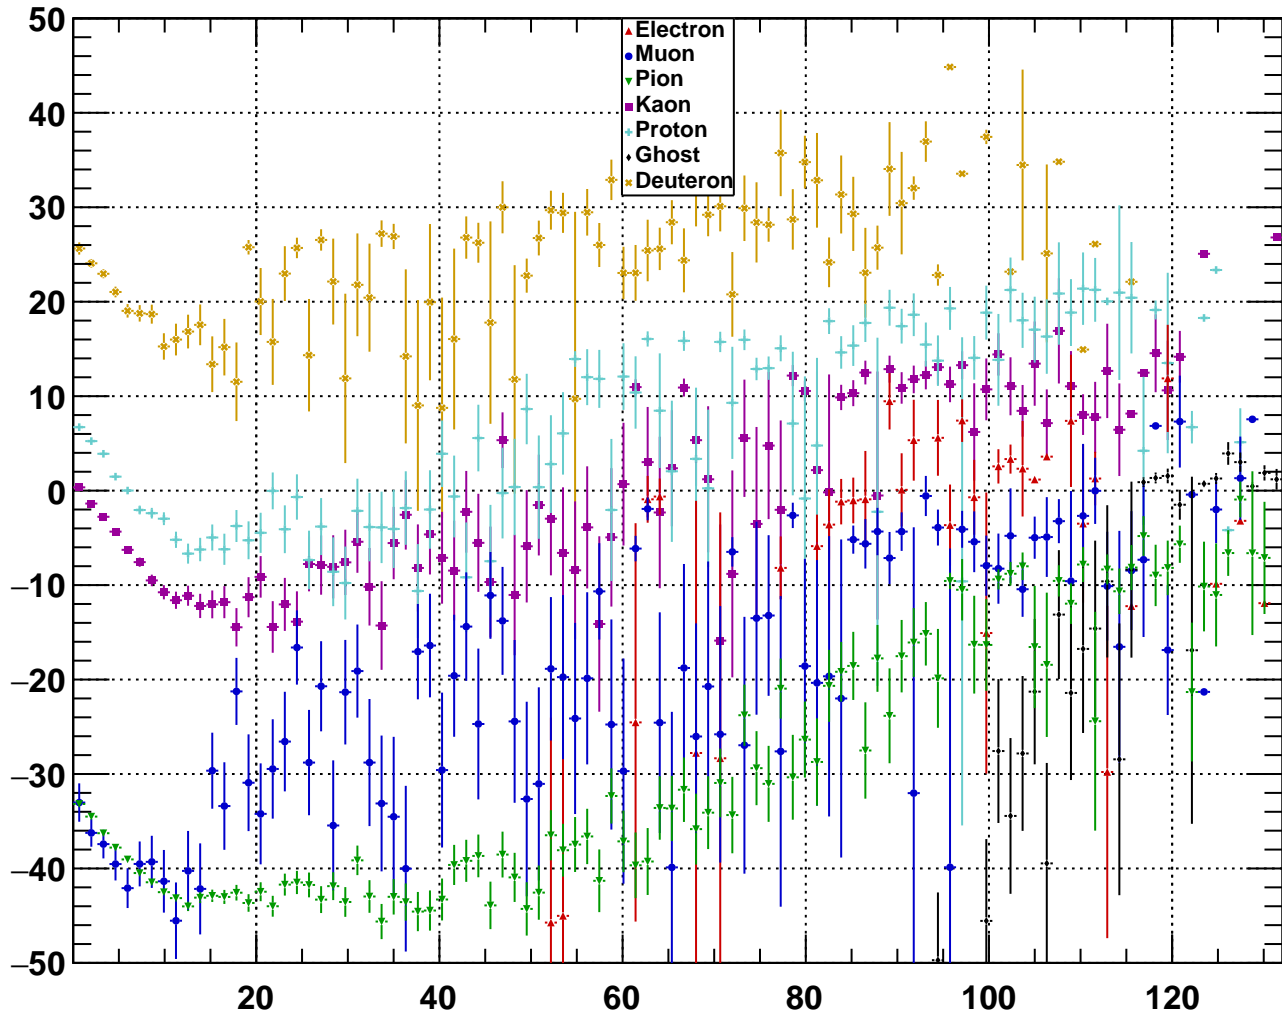

Long Deuteron RichDLLd

Long Deuteron TrackFitMatchChi2