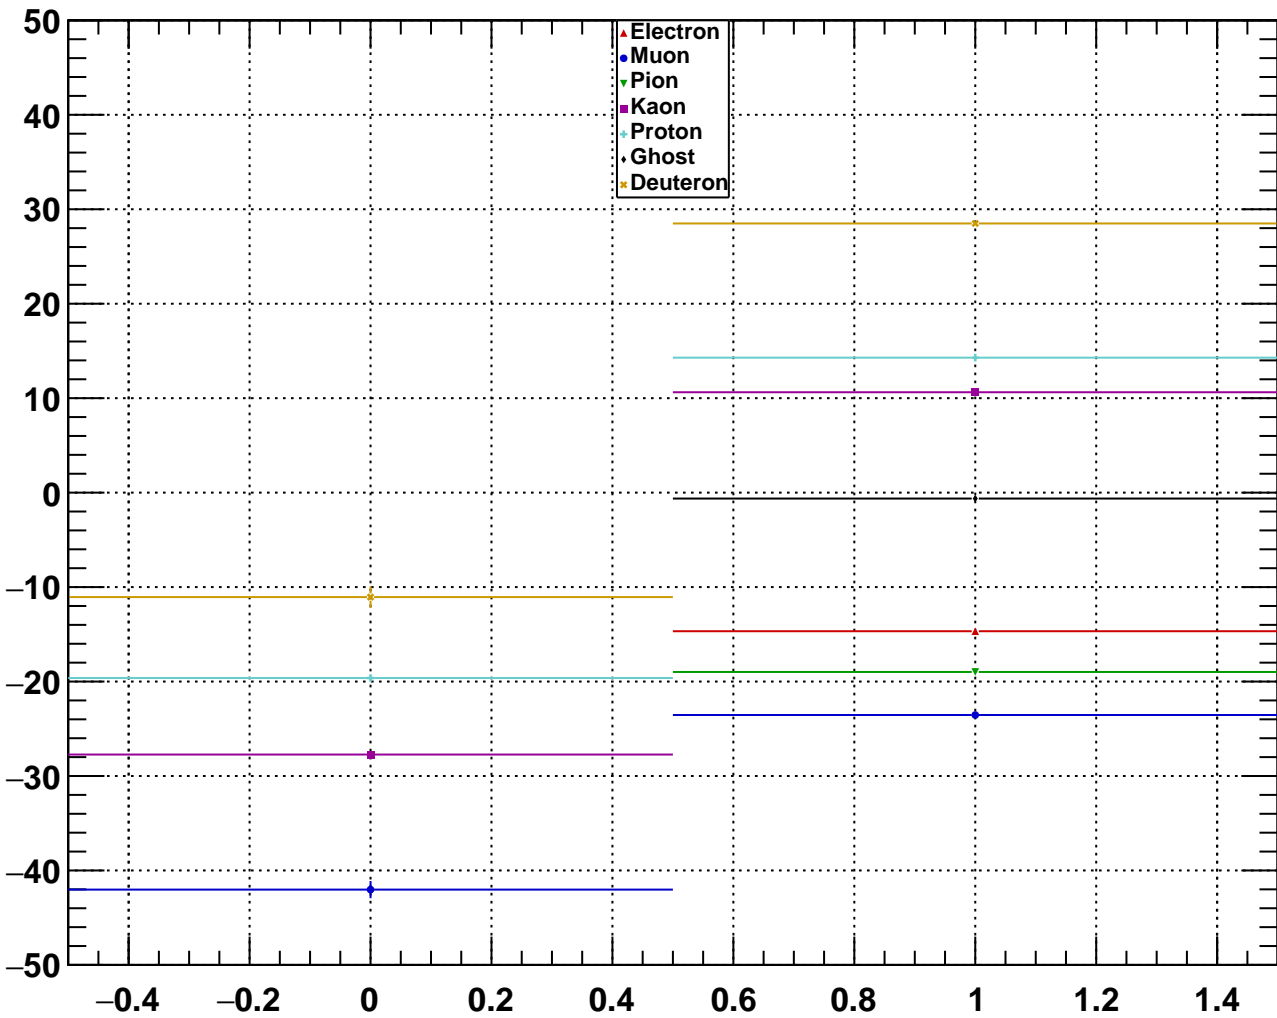

Long Deuteron RichDLLd

Long Deuteron RichUsedR2Gas