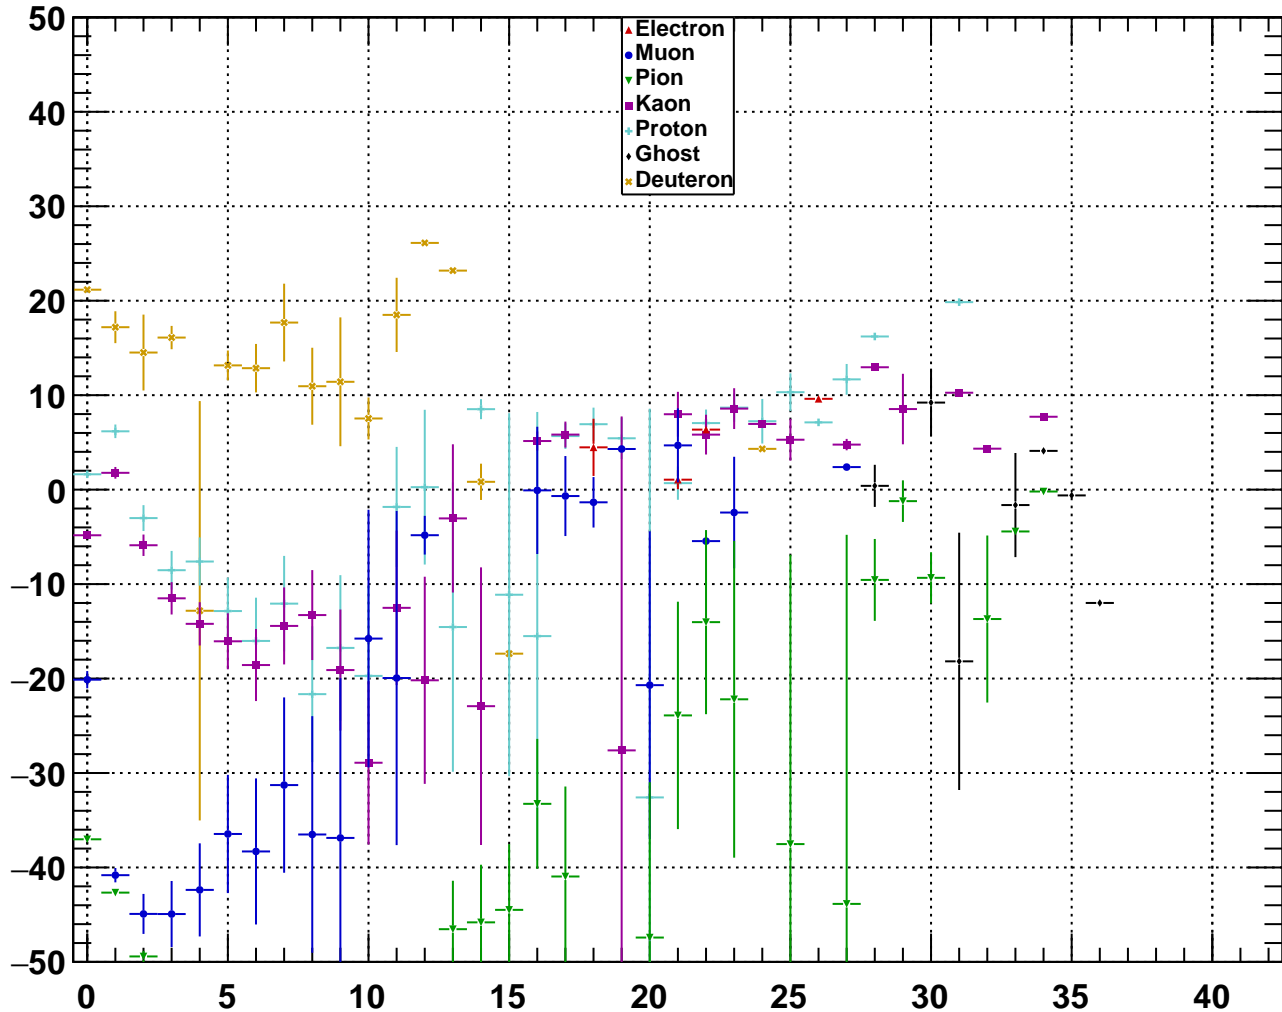

Long Deuteron RichDLLd

Long Deuteron MuonNShared