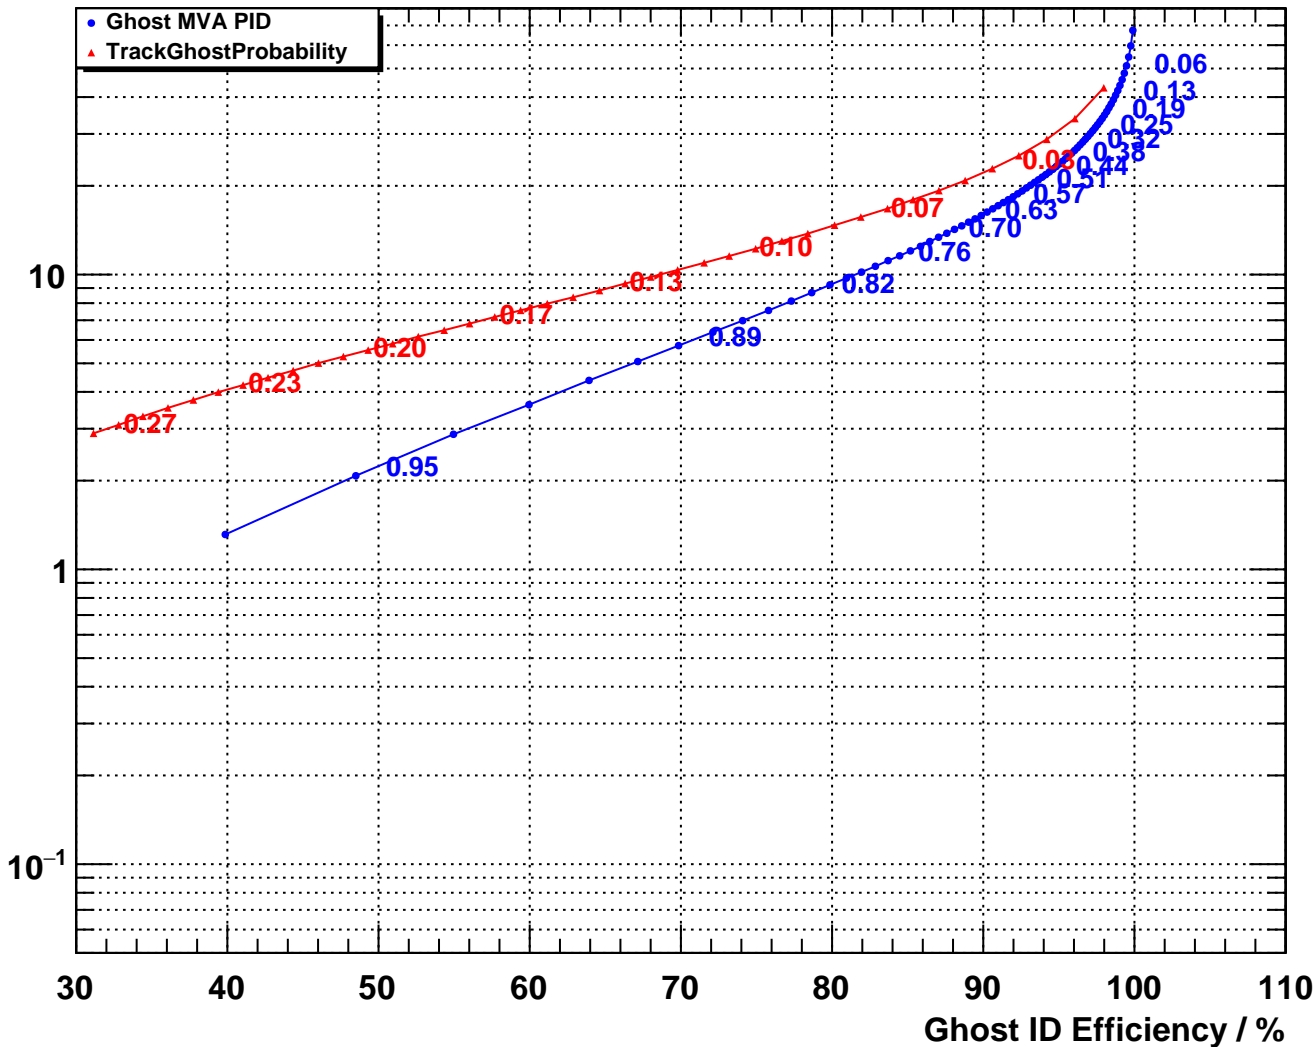

Muon MisID Efficiency / %

Ghost ID Efficiency / %