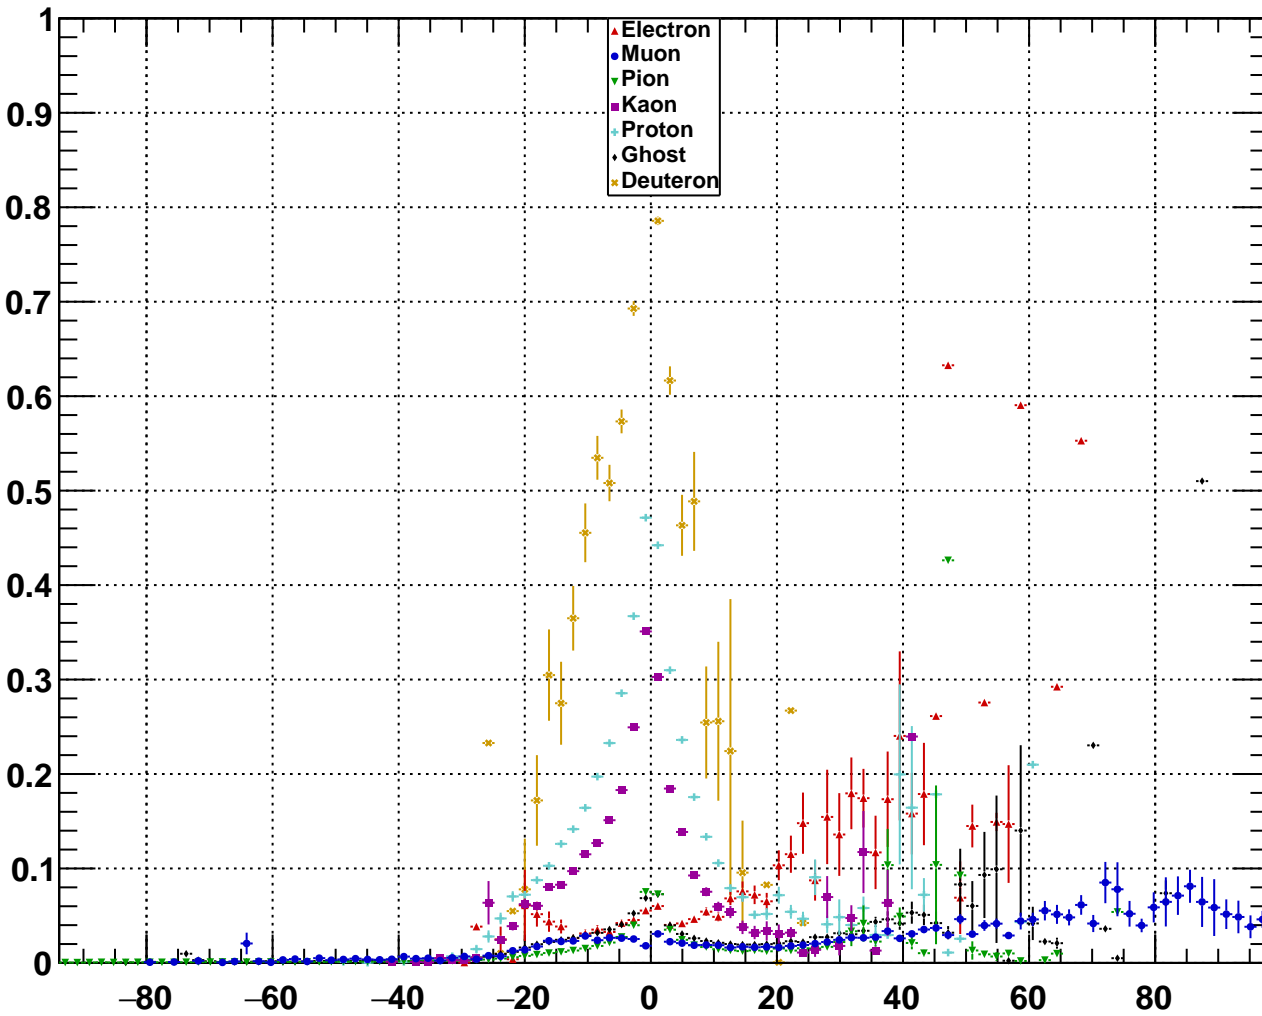

Downstream Deuteron MVA Output

Downstream Deuteron RichDLLmu