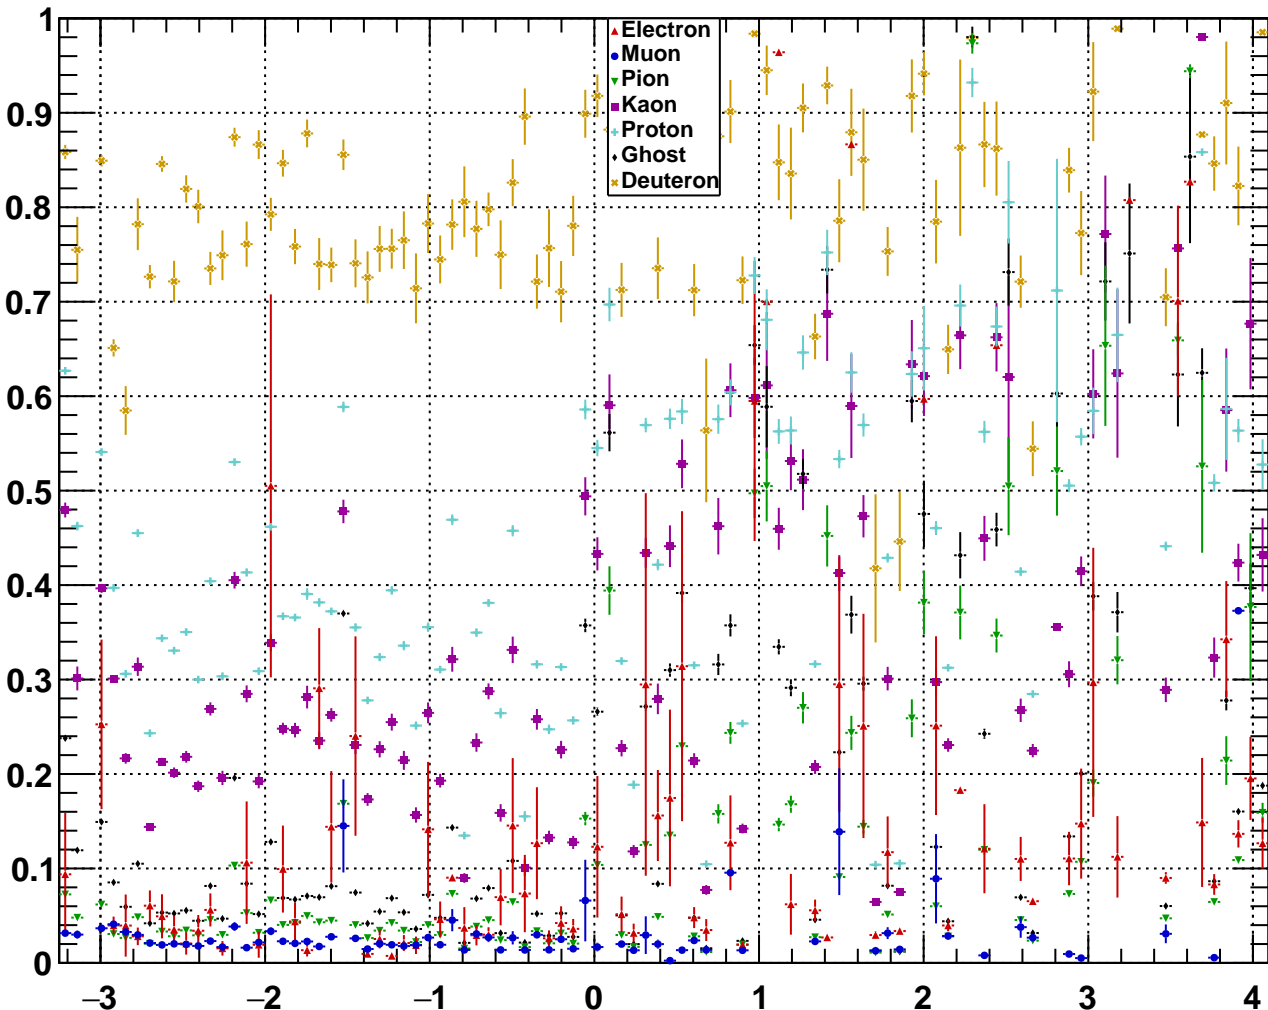

Downstream Deuteron MVA Output

Downstream Deuteron EcalPIDE