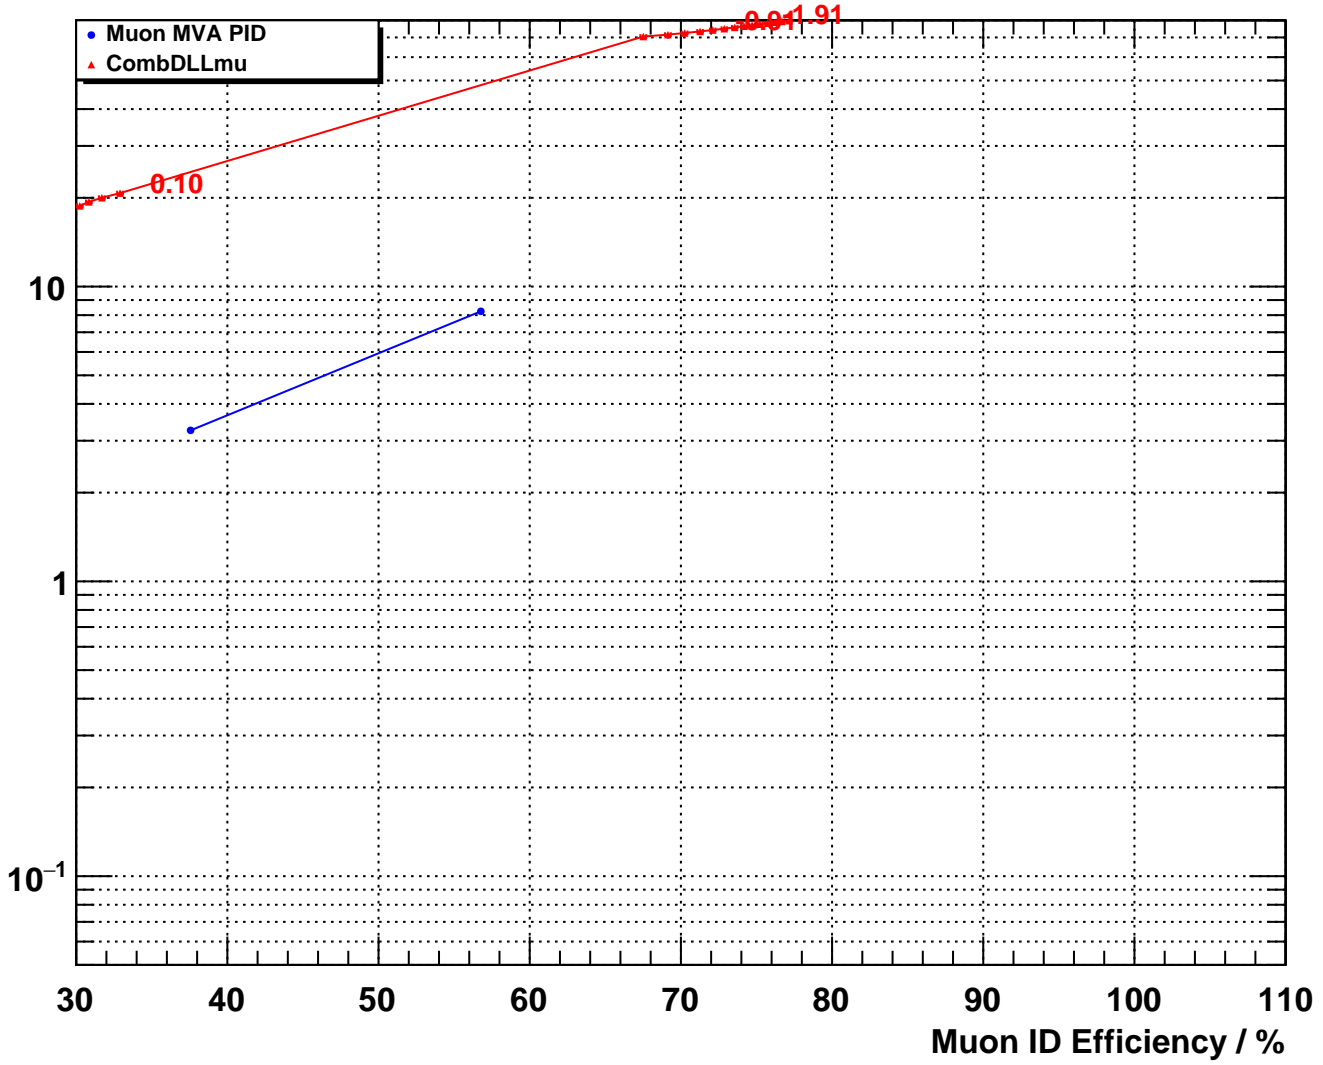

Ghost MisID Efficiency / %

Muon ID Efficiency / %