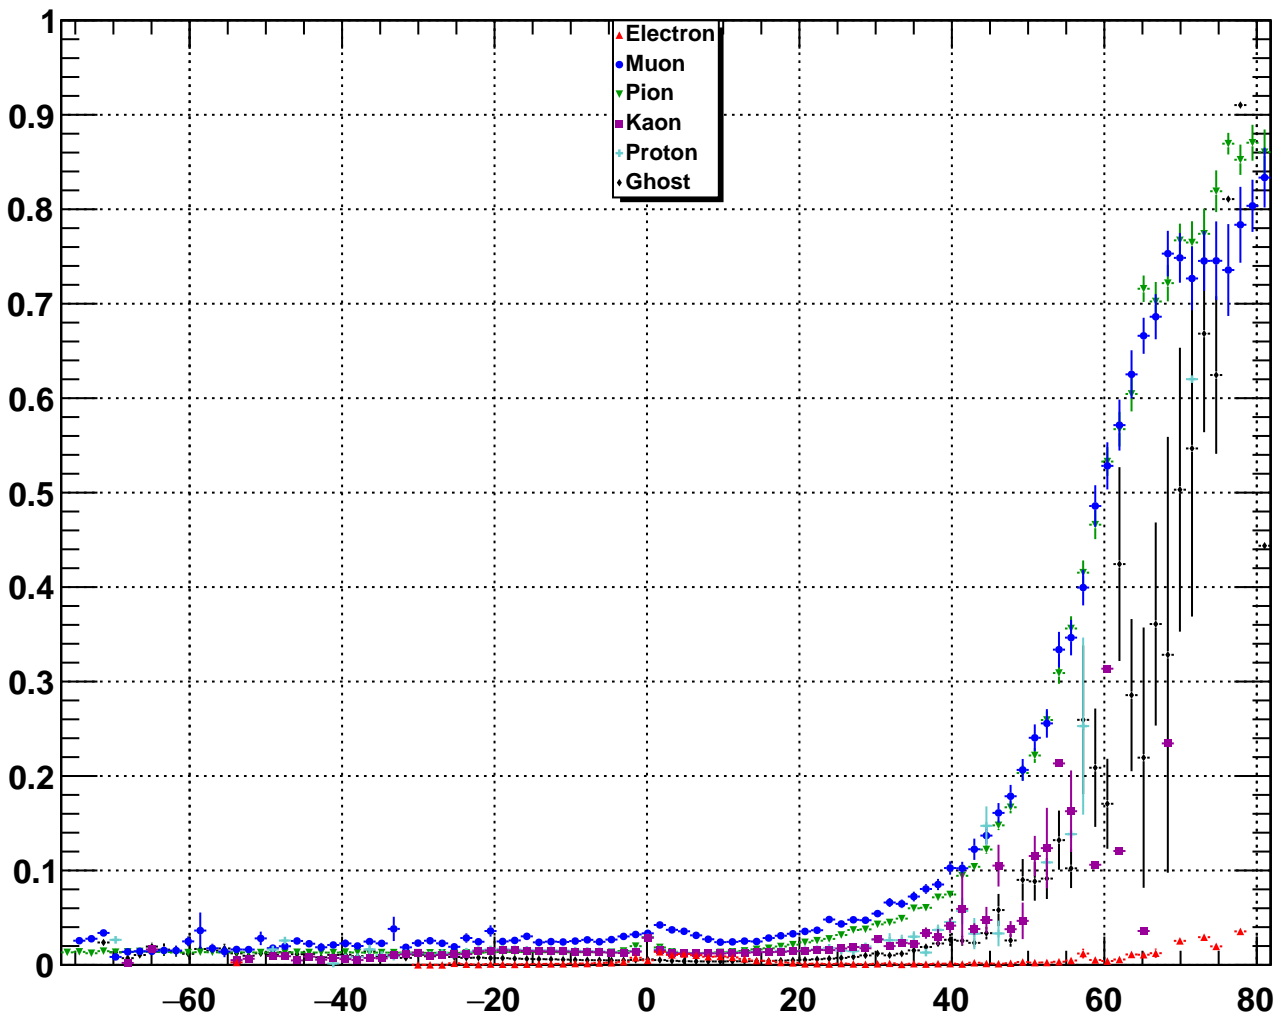

Upstream Muon MVA Output

Upstream Muon RichDLLmu