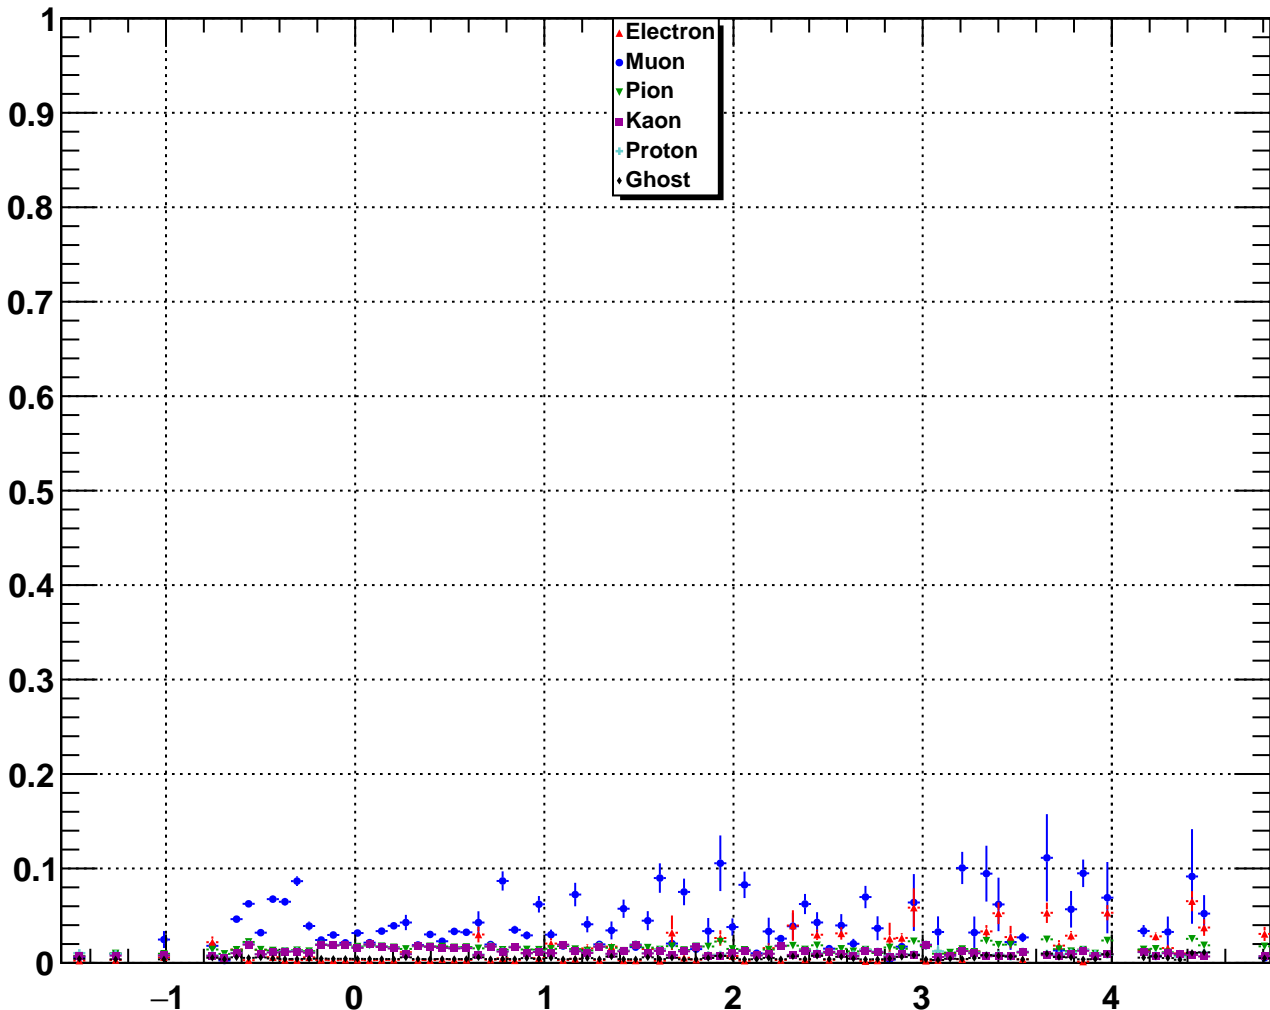

Upstream Muon MVA Output

Upstream Muon BremPIDE