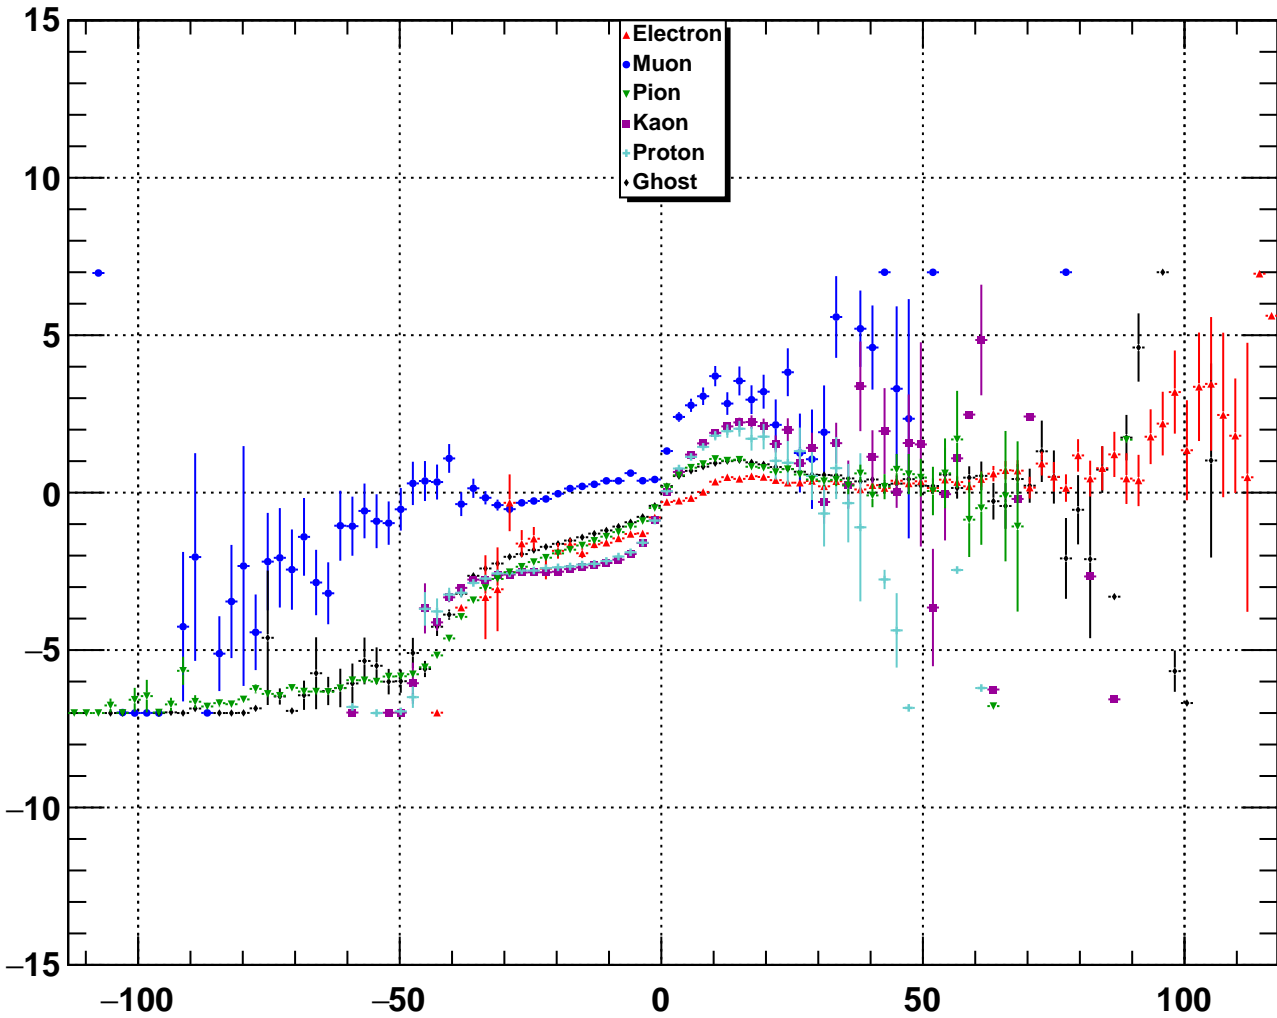

Upstream Muon CombDLLmu

Upstream Muon RichDLLe