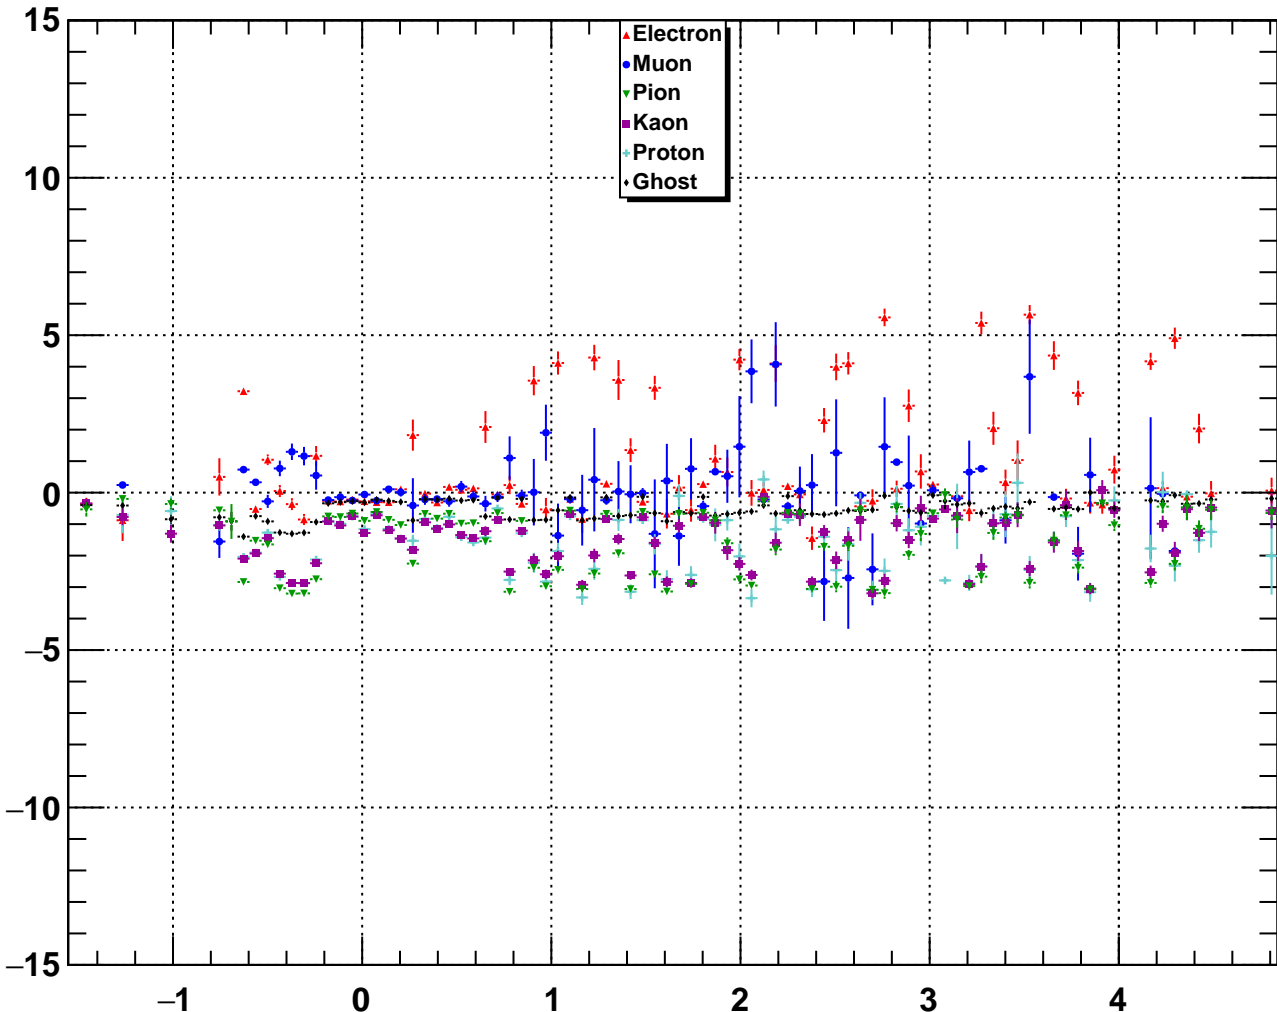

Upstream Muon CombDLLmu

Upstream Muon BremPIDE