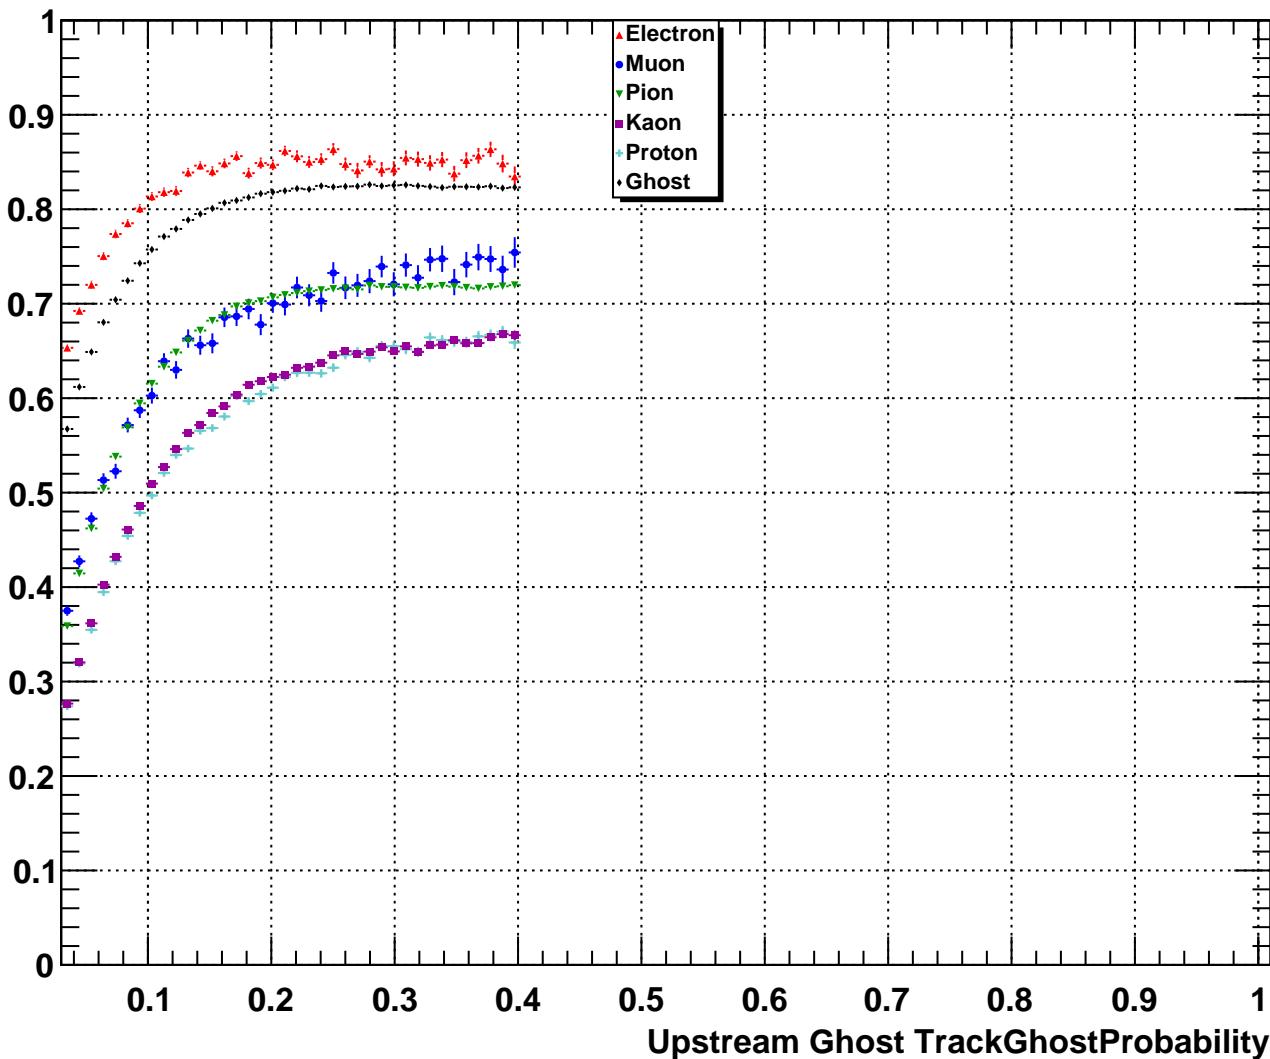

Upstream Ghost MVA Output

- Electron
- Muon
- Pion
- Kaon
- Proton
- Ghost