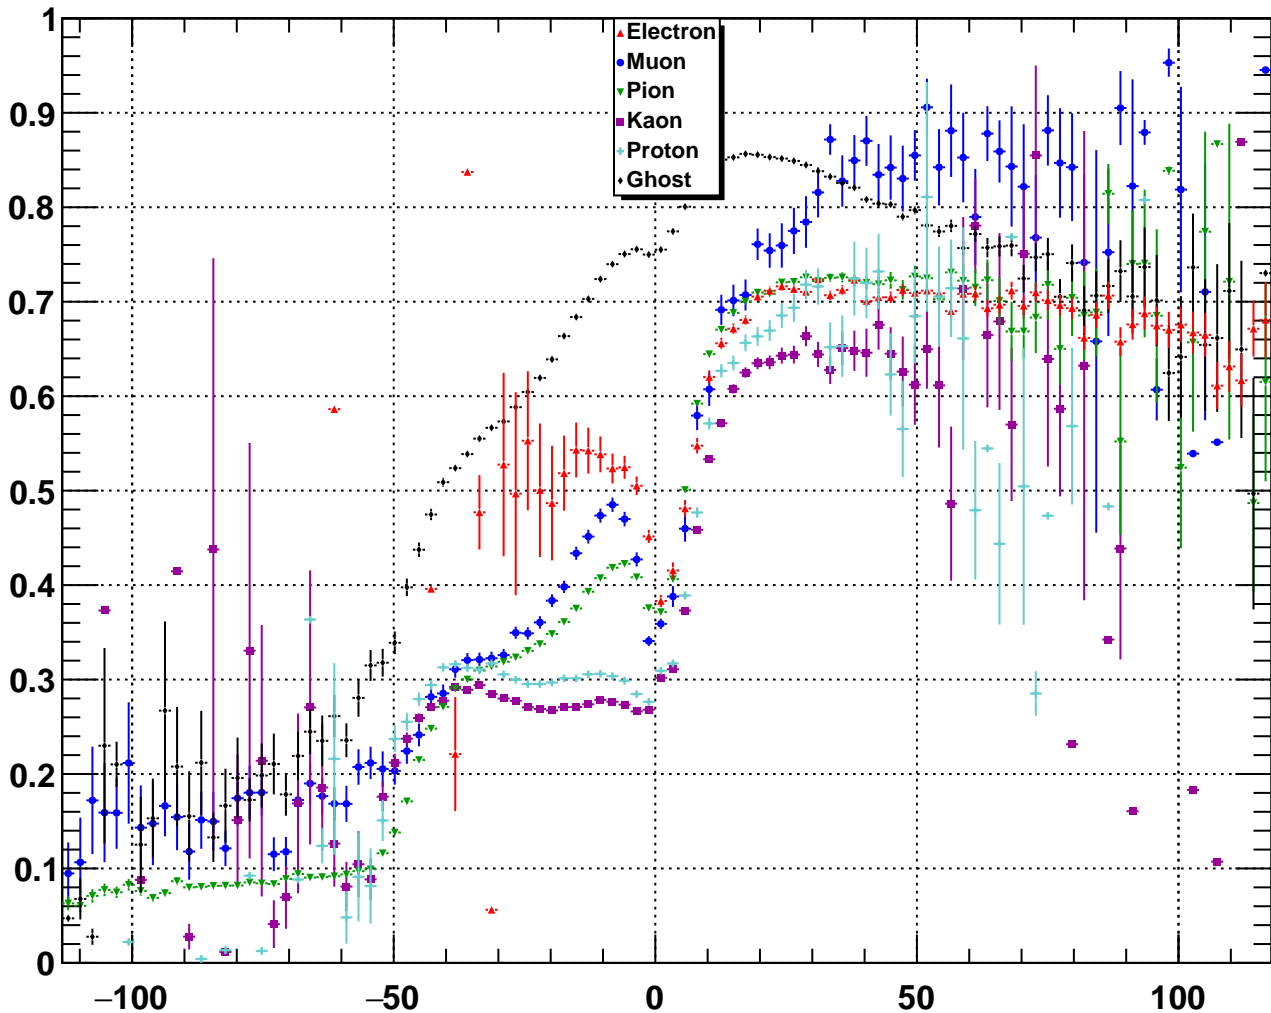

Upstream Ghost MVA Output

Upstream Ghost RichDLLe