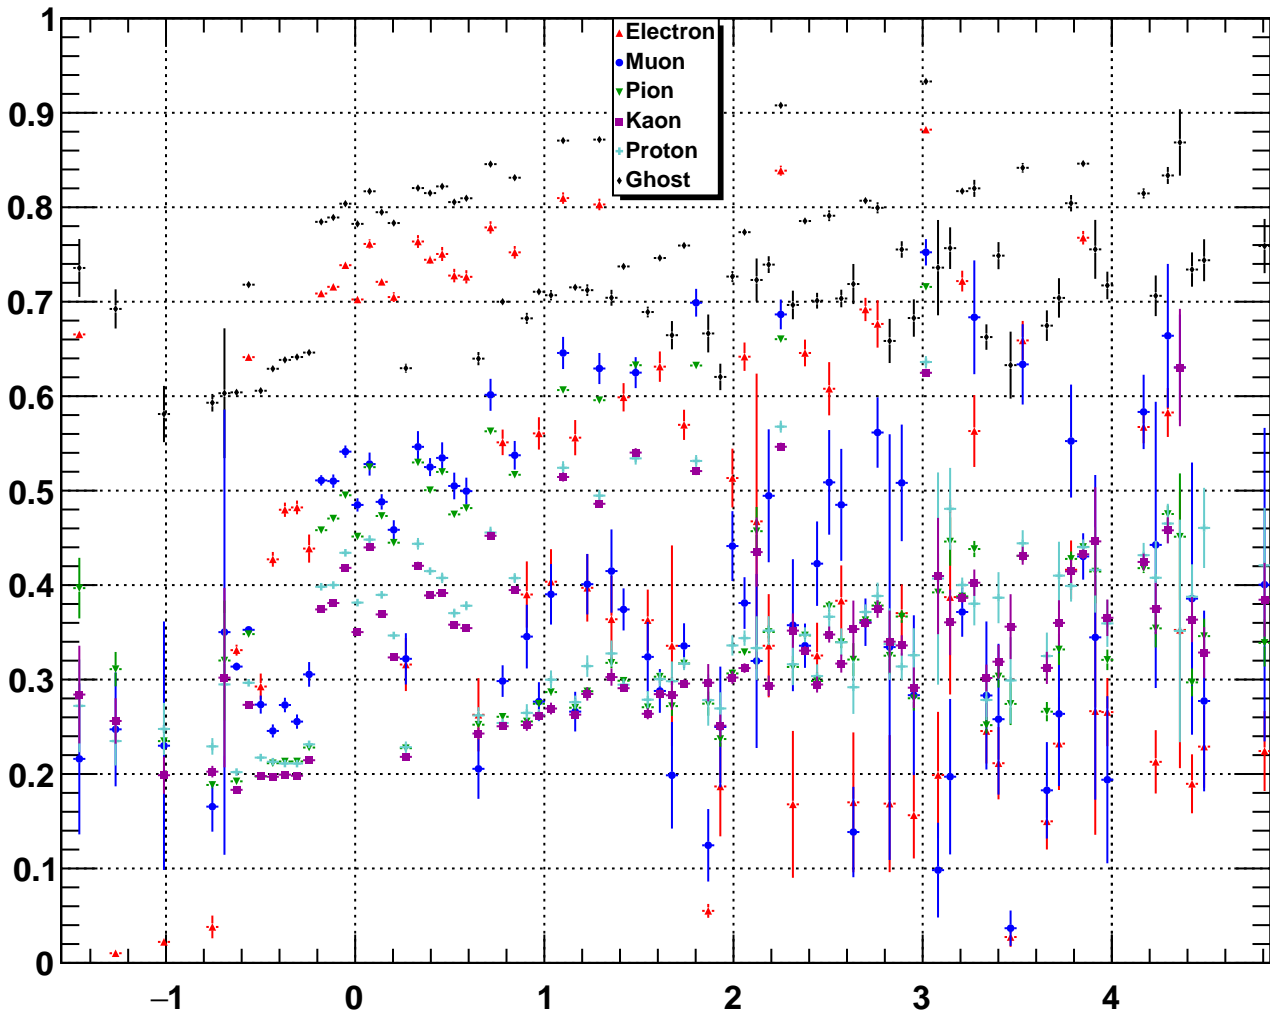

Upstream Ghost MVA Output

Upstream Ghost BremPIDe