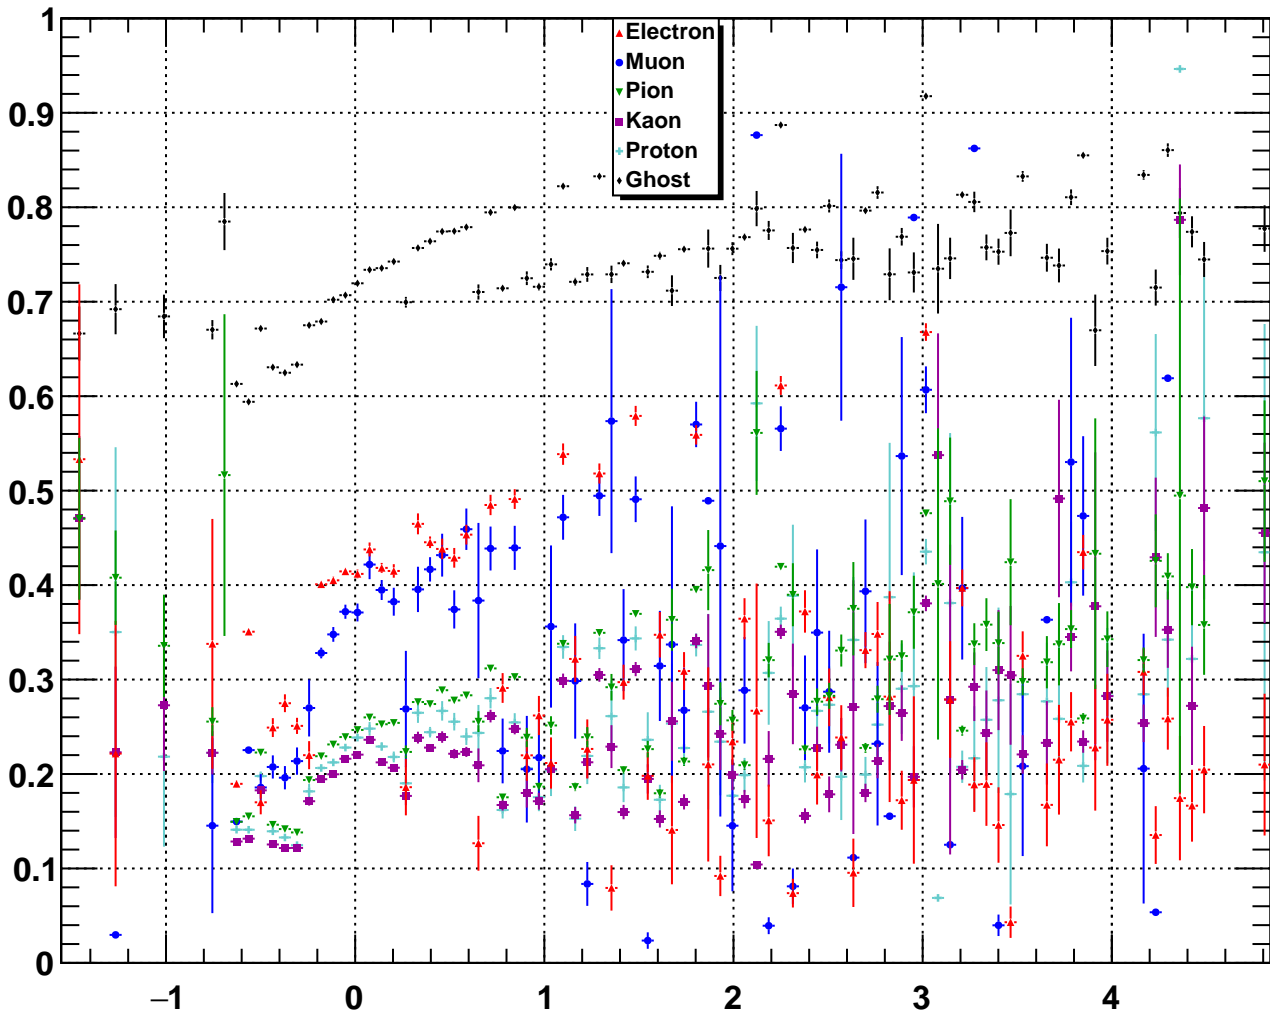

Upstream Ghost MVA Output

Upstream Ghost BremPIDE