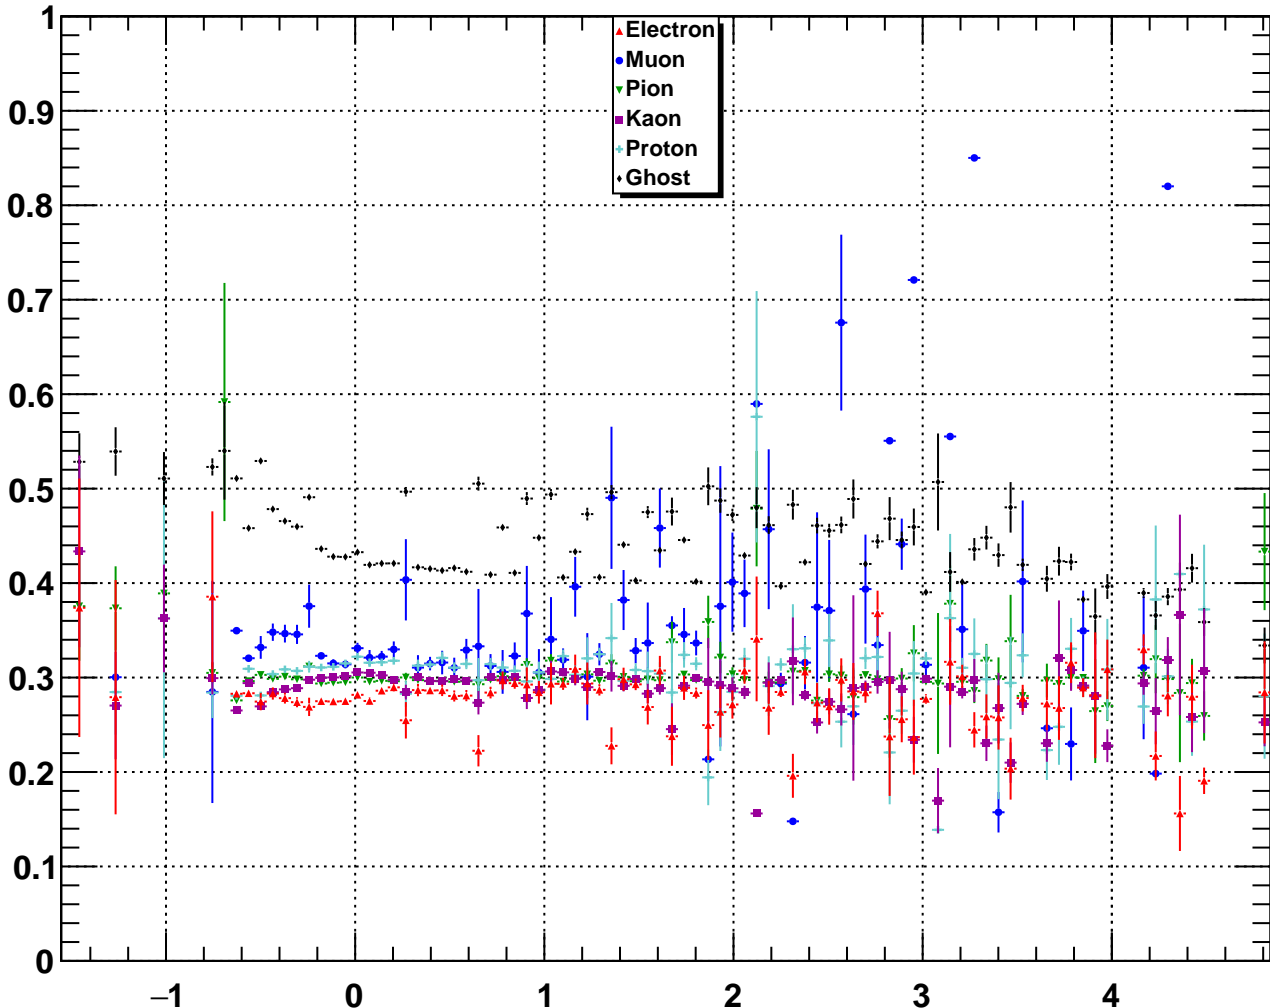

Upstream Ghost TrackGhostProbability

- ▲ Electron
- Muon
- ▼ Pion
- Kaon
- ◆ Proton
- ◆ Ghost

Upstream Ghost BremPIDE