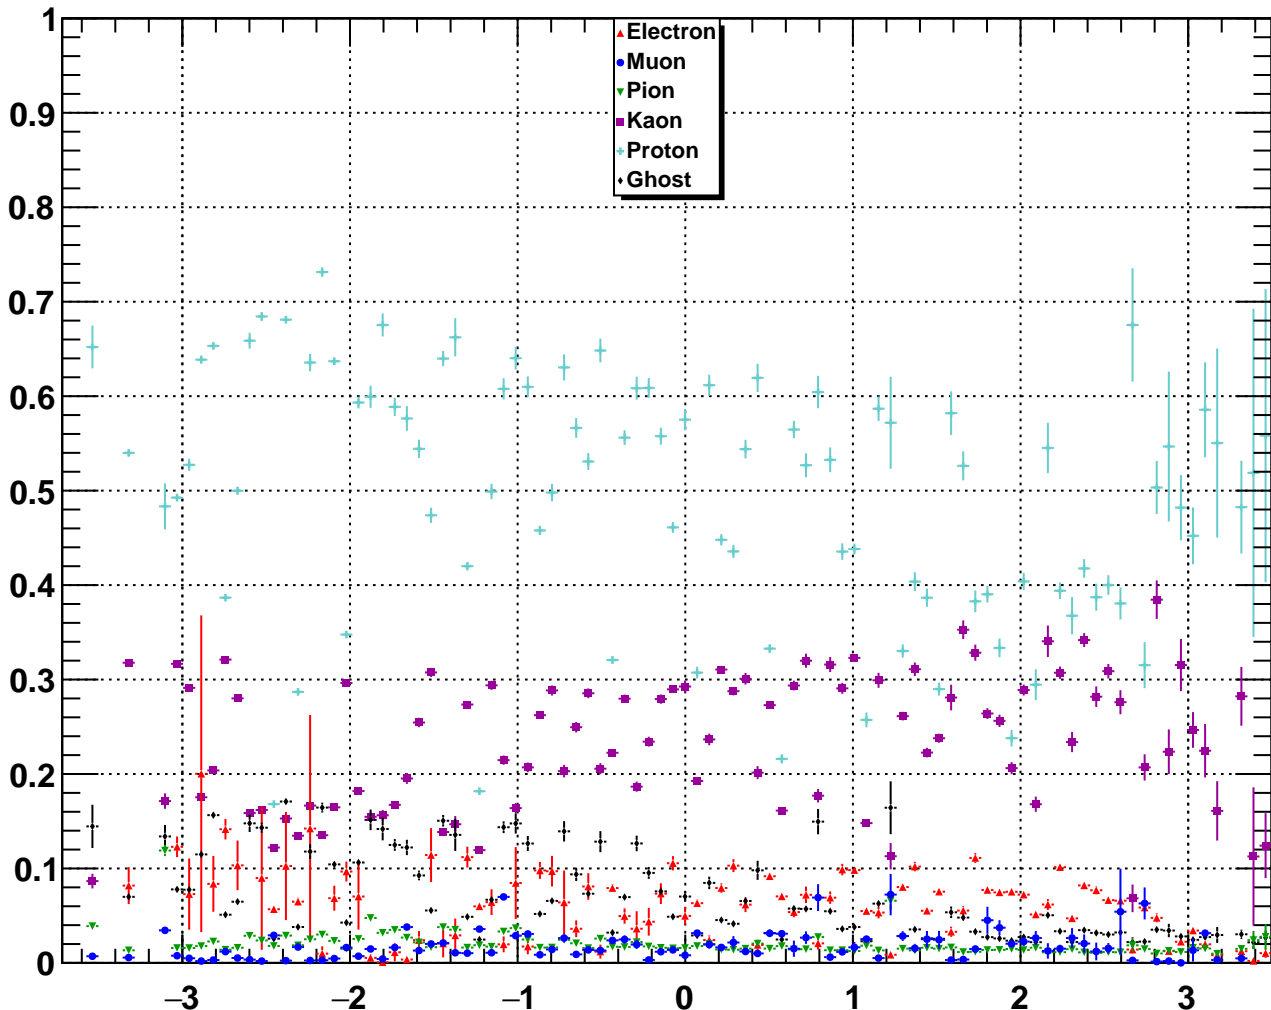

Long Proton MVA Output

Long Proton PrsPIDE