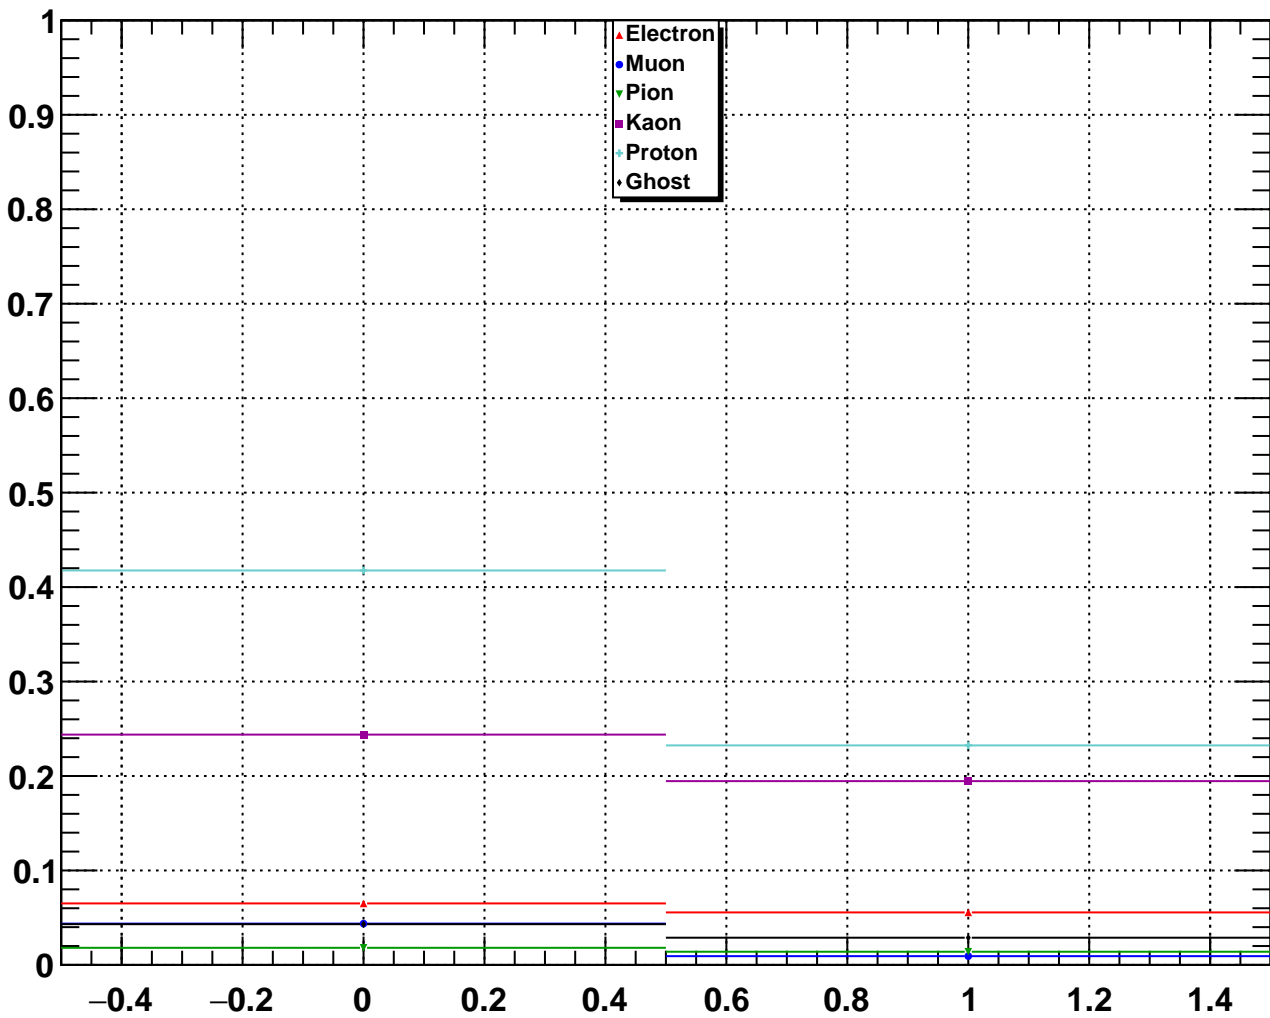

Long Proton MVA Output

Long Proton MuonIsLooseMuon