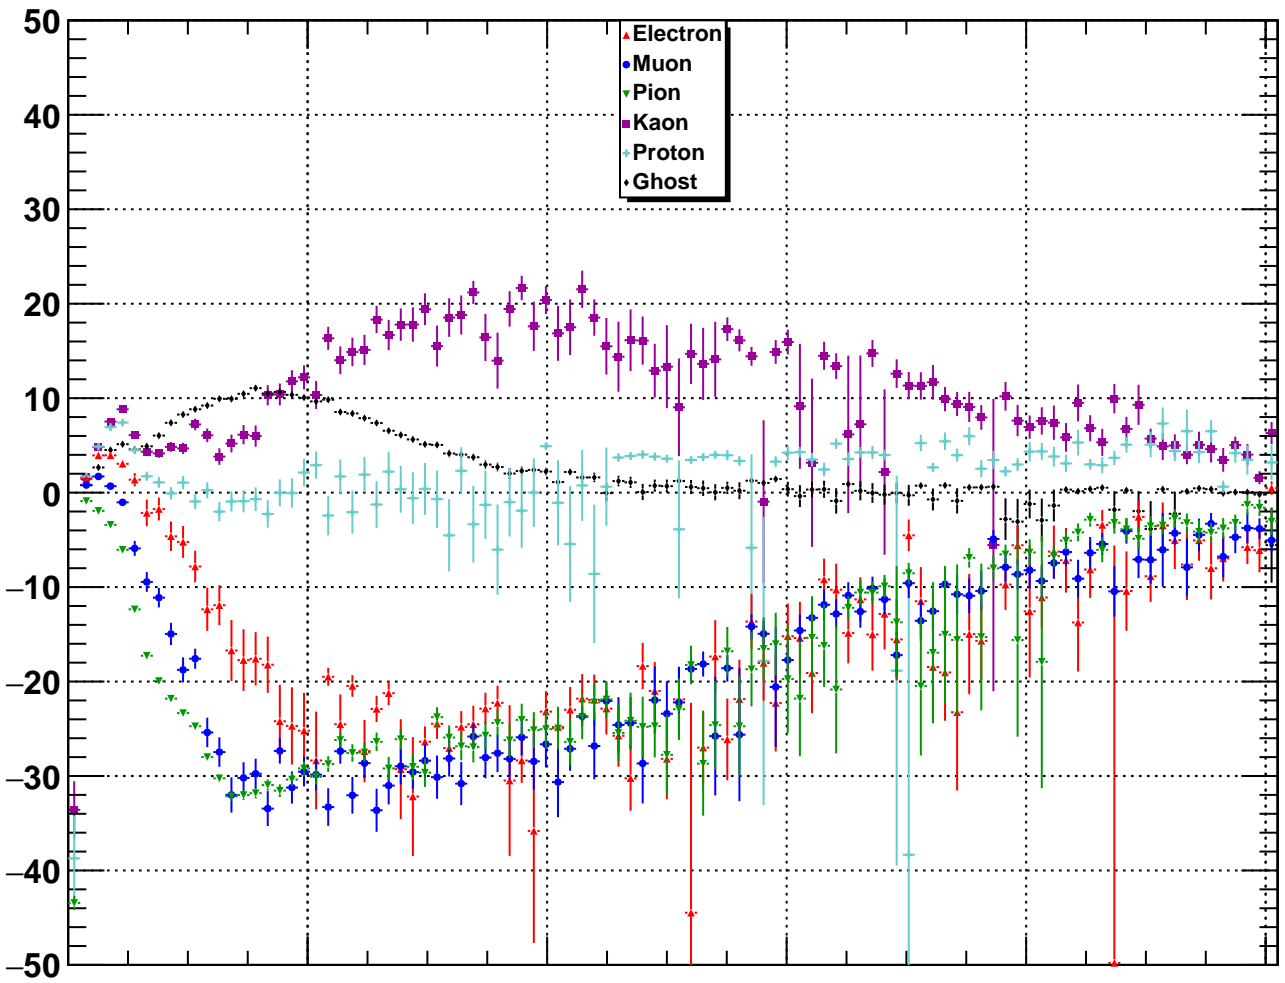

Long Kaon CombDLLk

Long Kaon Transverse Momentum / MeV/c