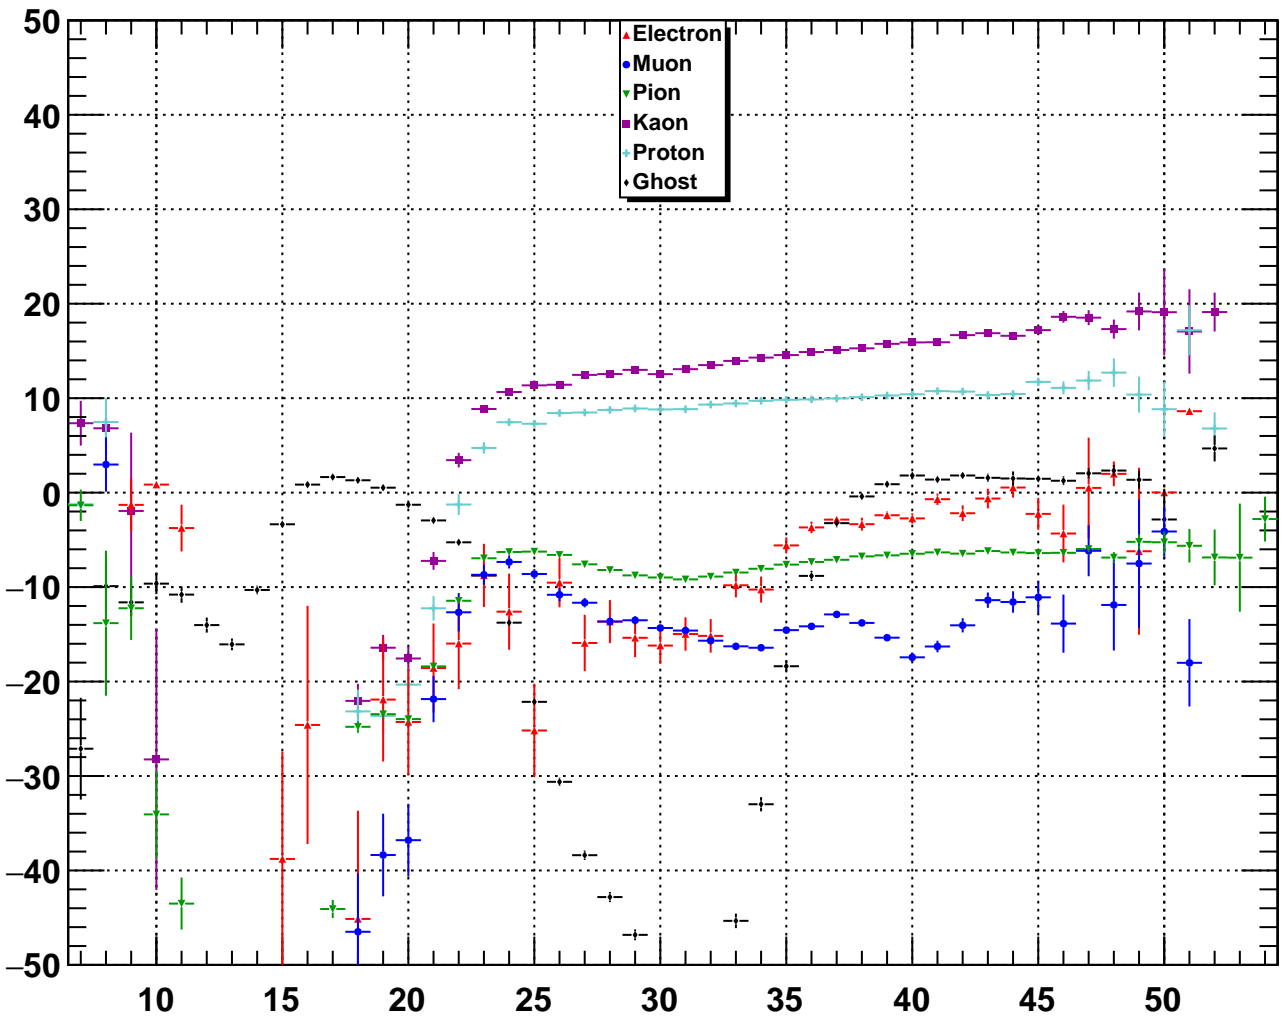

Long Kaon CombDLLk

Long Kaon TrackNumDof