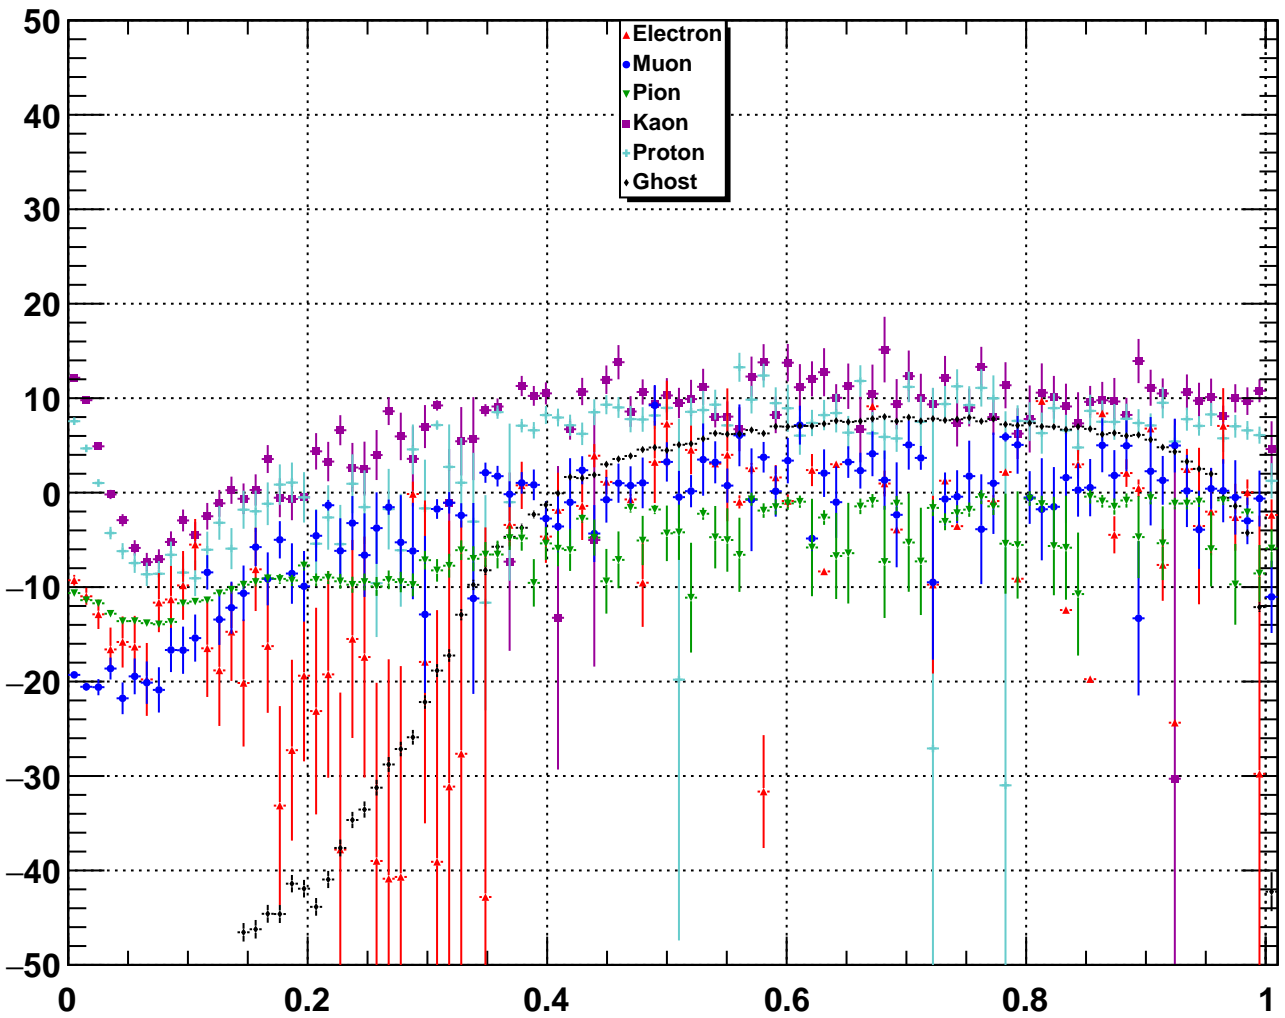

Long Kaon CombDLLk

Long Kaon TrackGhostProbability