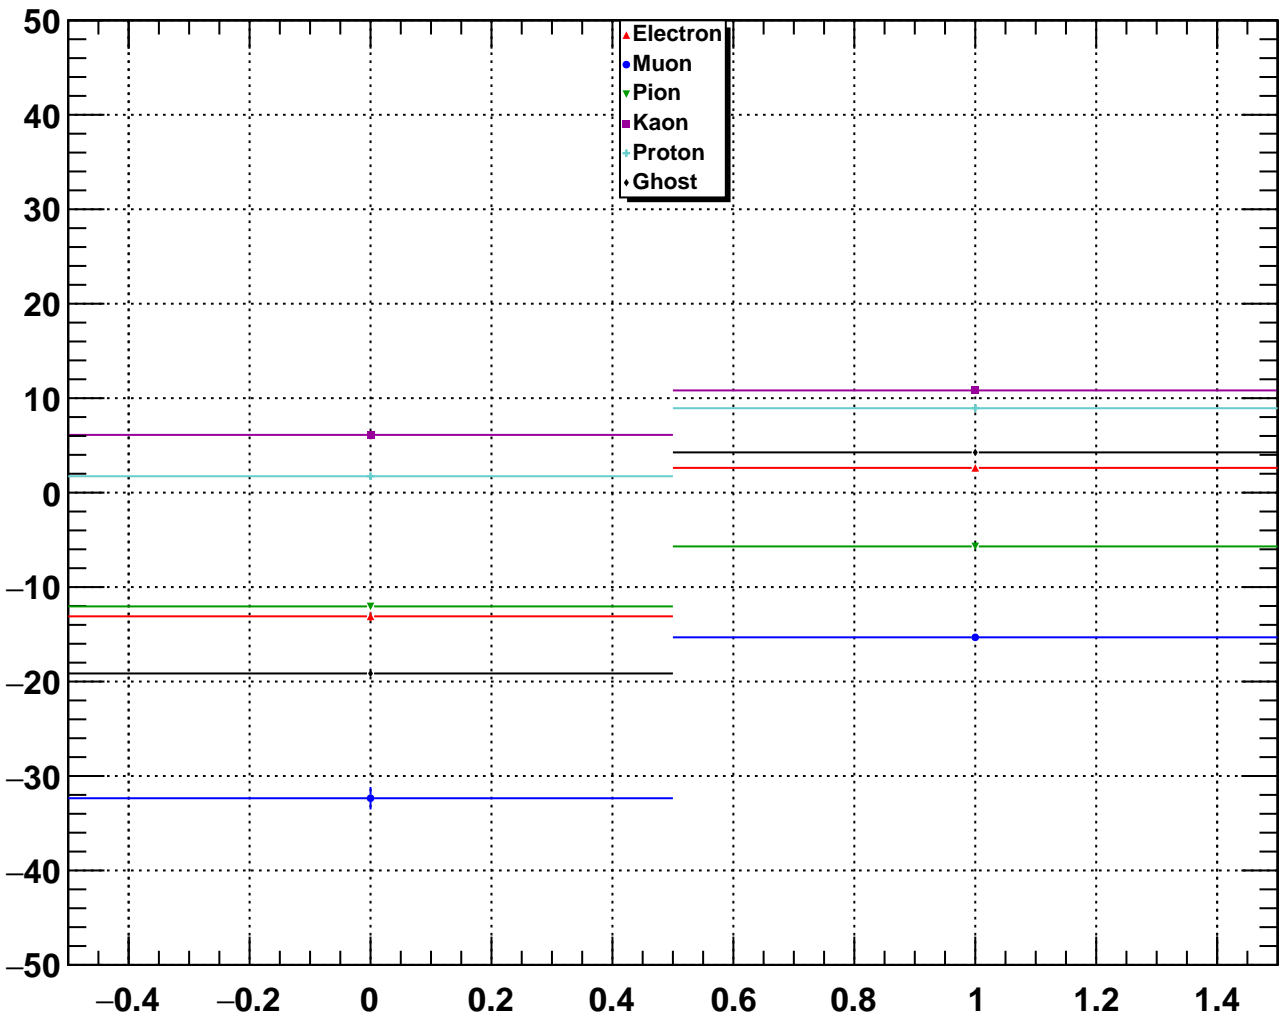

Long Kaon CombDLLk

Long Kaon MuonIsLooseMuon