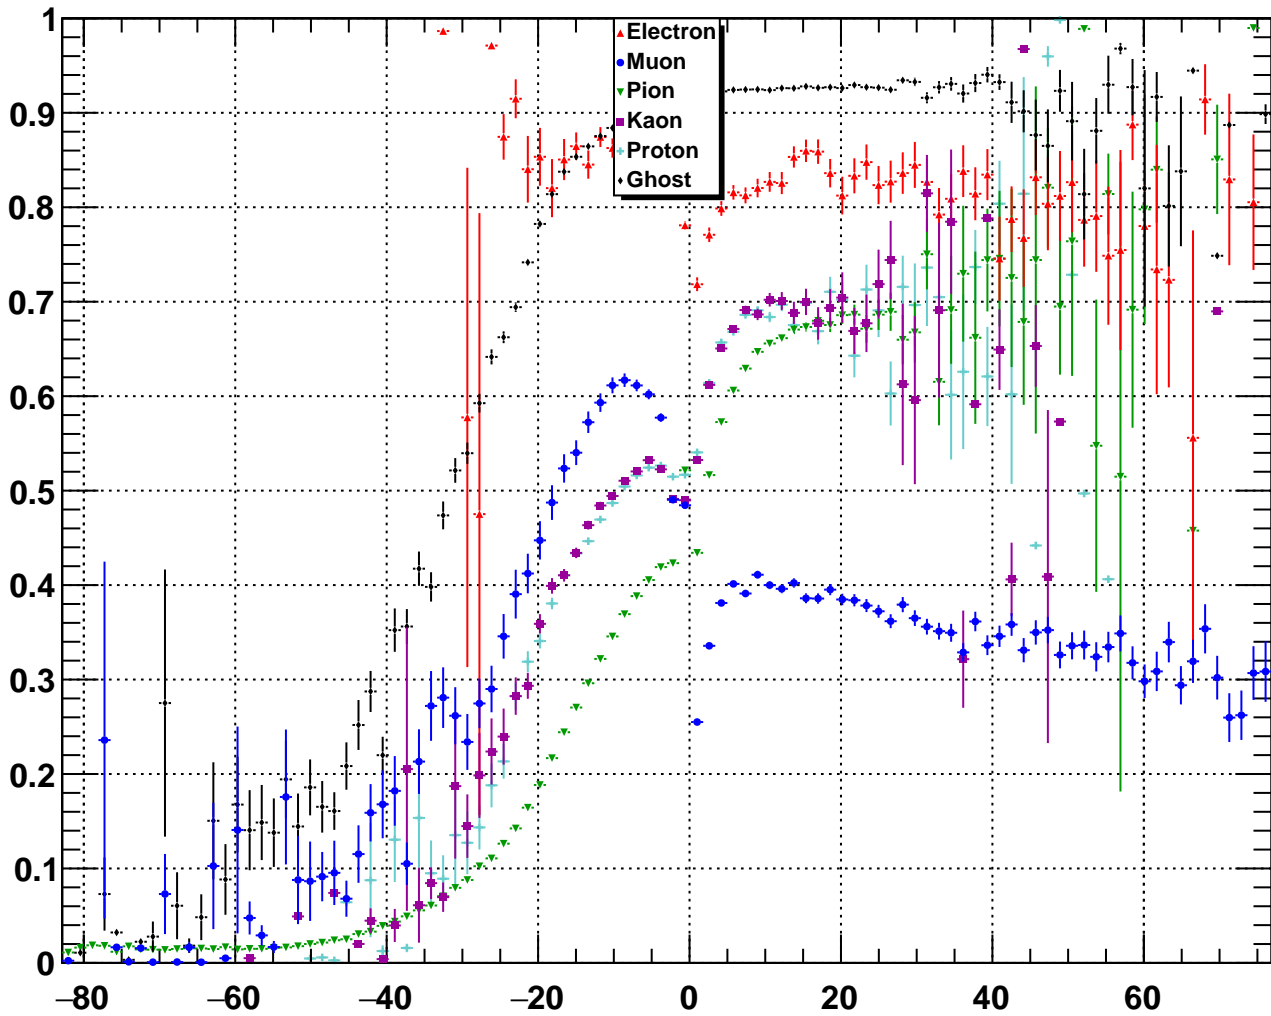

Downstream Ghost MVA Output

Downstream Ghost RichDLLmu