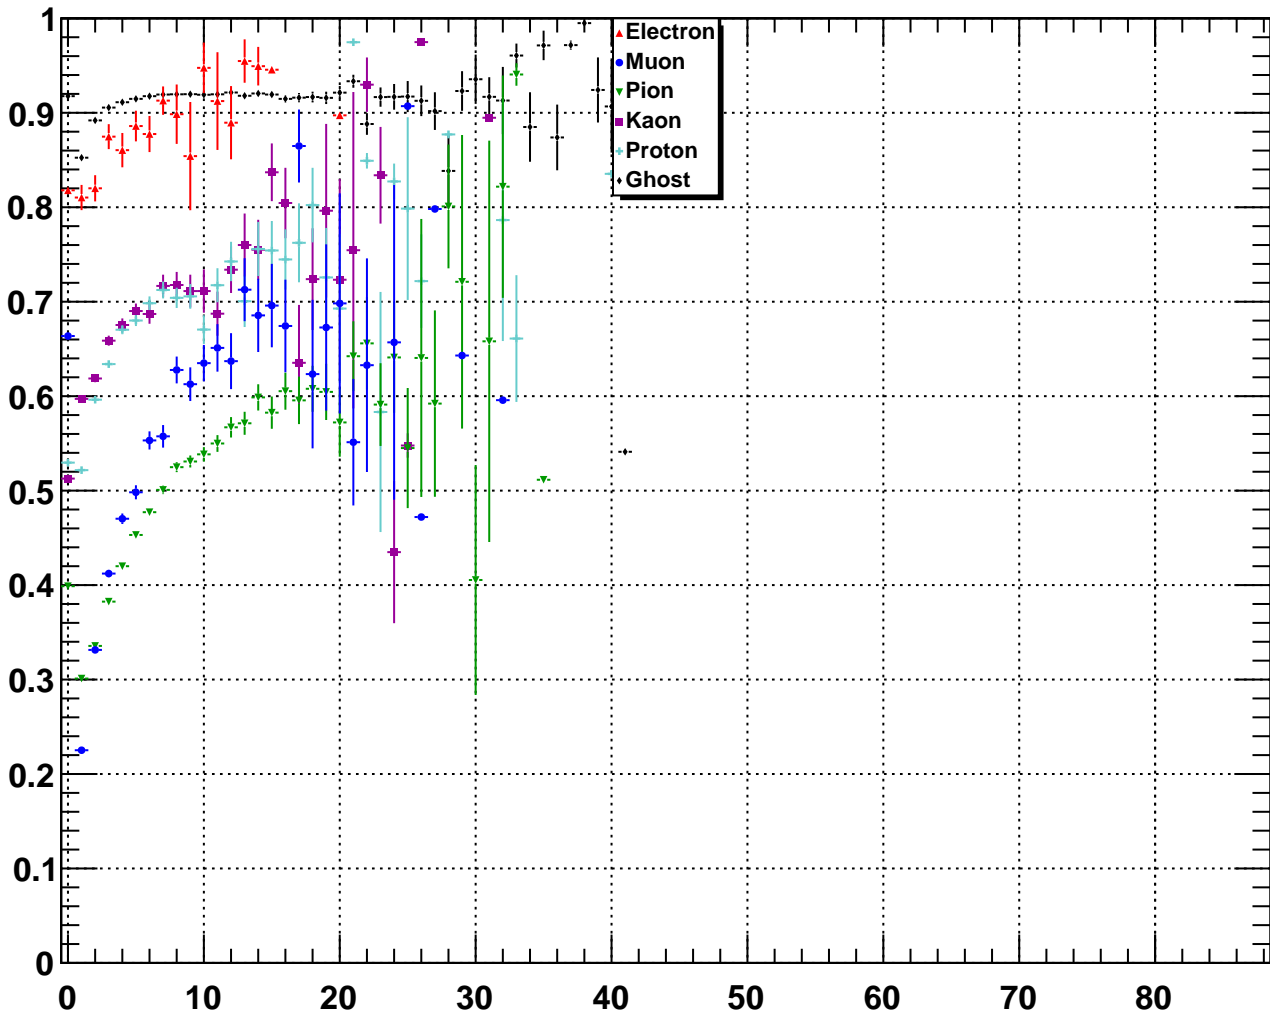

Downstream Ghost MVA Output

Downstream Ghost MuonNShared