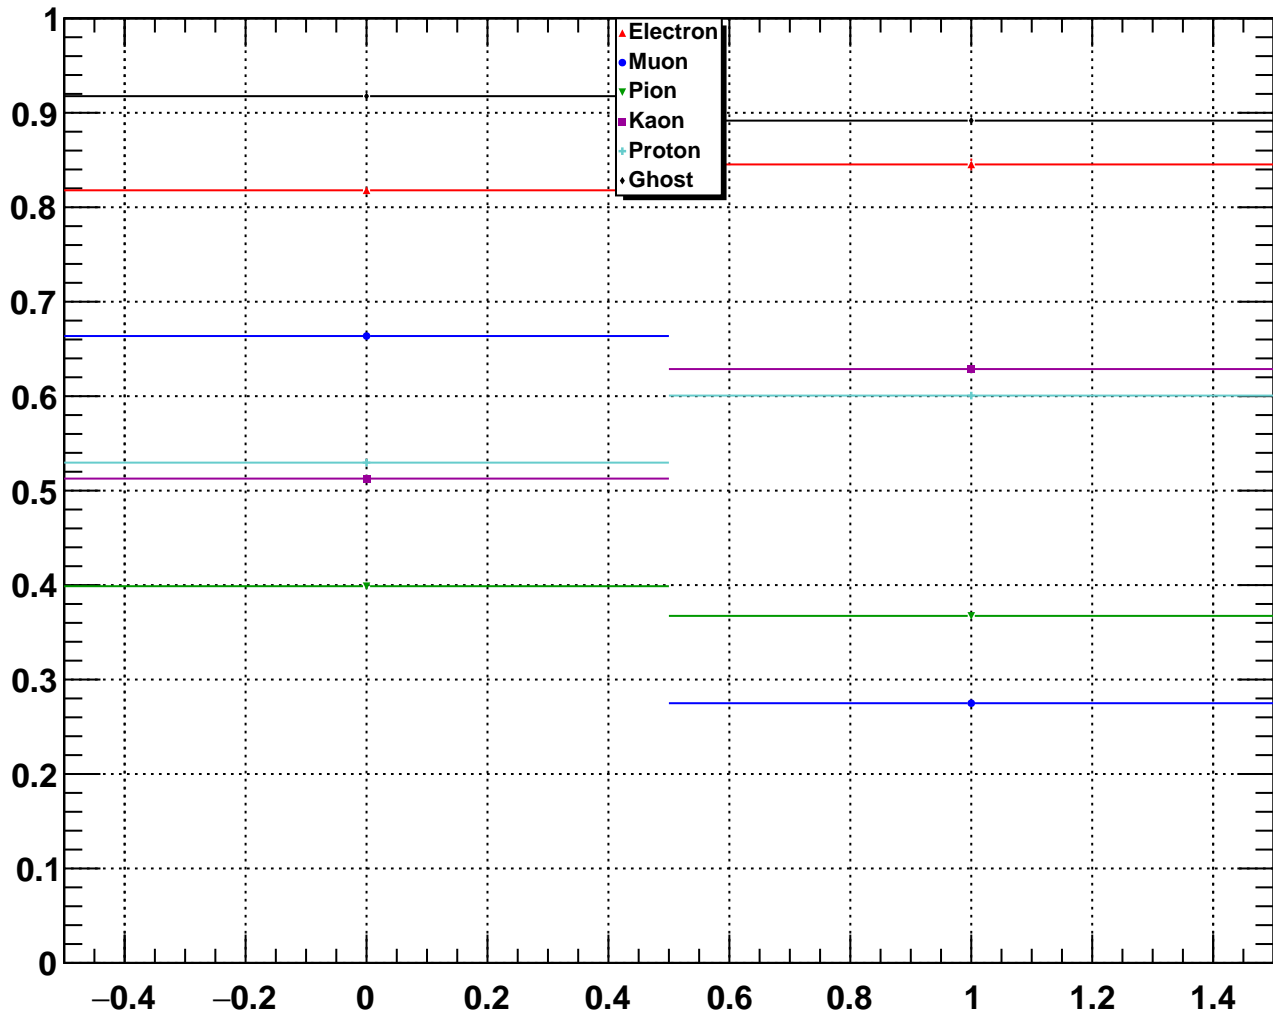

Downstream Ghost MVA Output

Downstream Ghost MuonIsLooseMuon