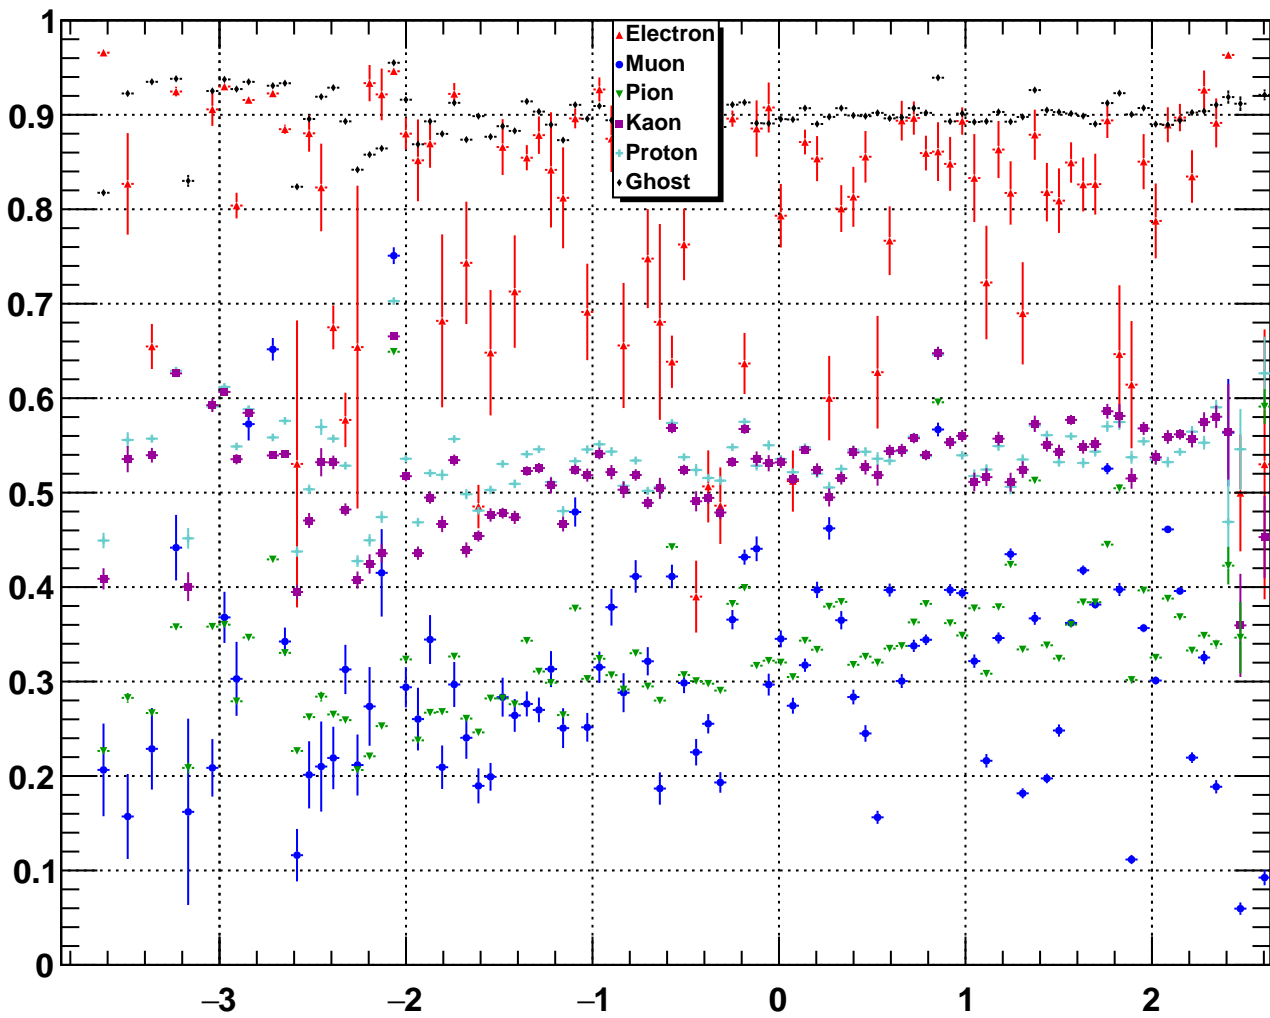

Downstream Ghost MVA Output

Downstream Ghost HcalPIDmu