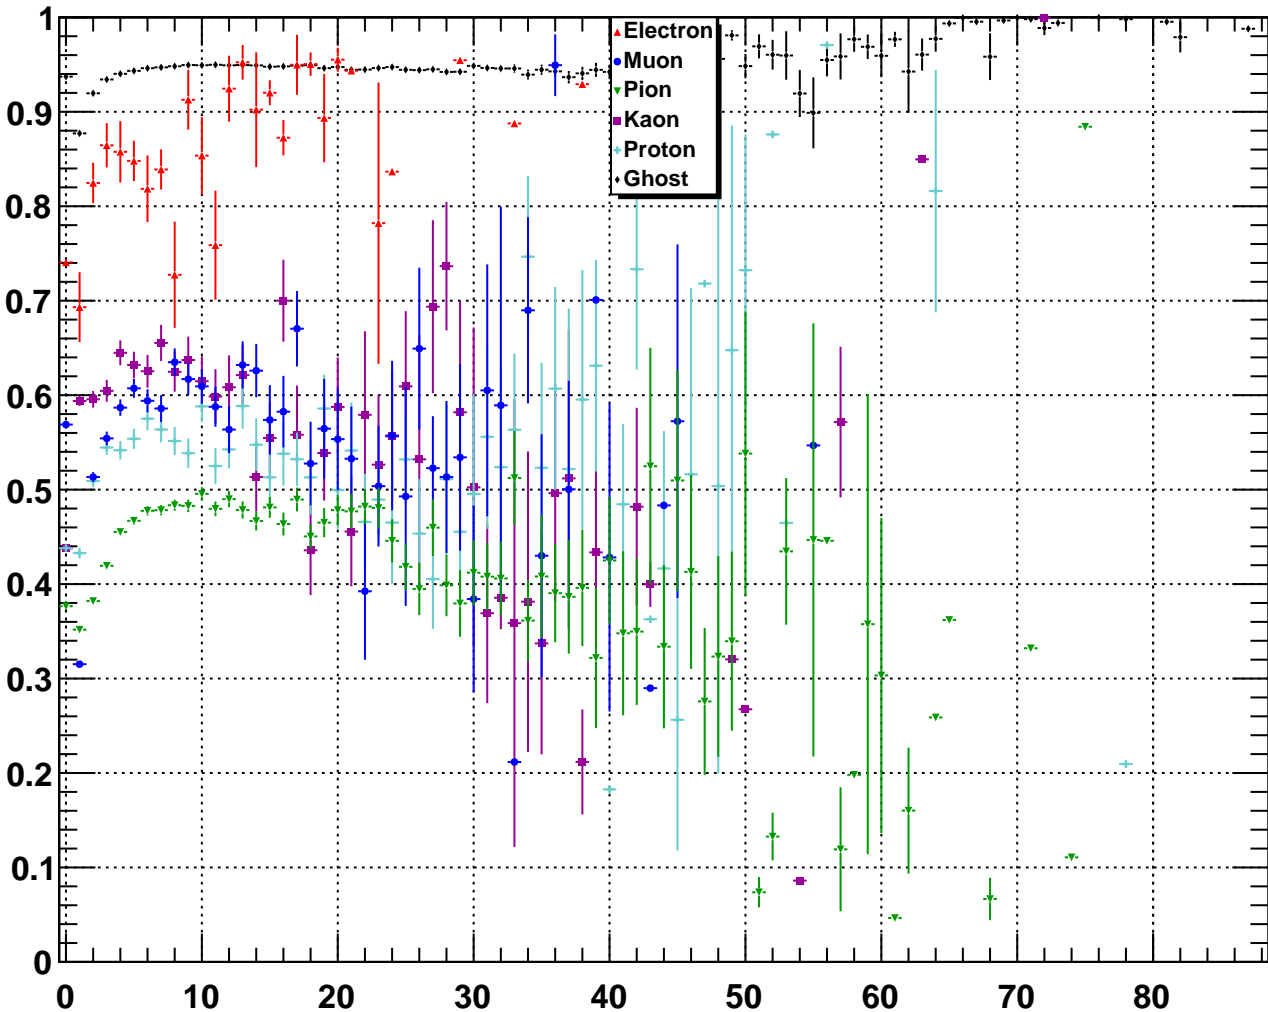

Downstream Ghost MVA Output

Downstream Ghost MuonNShared