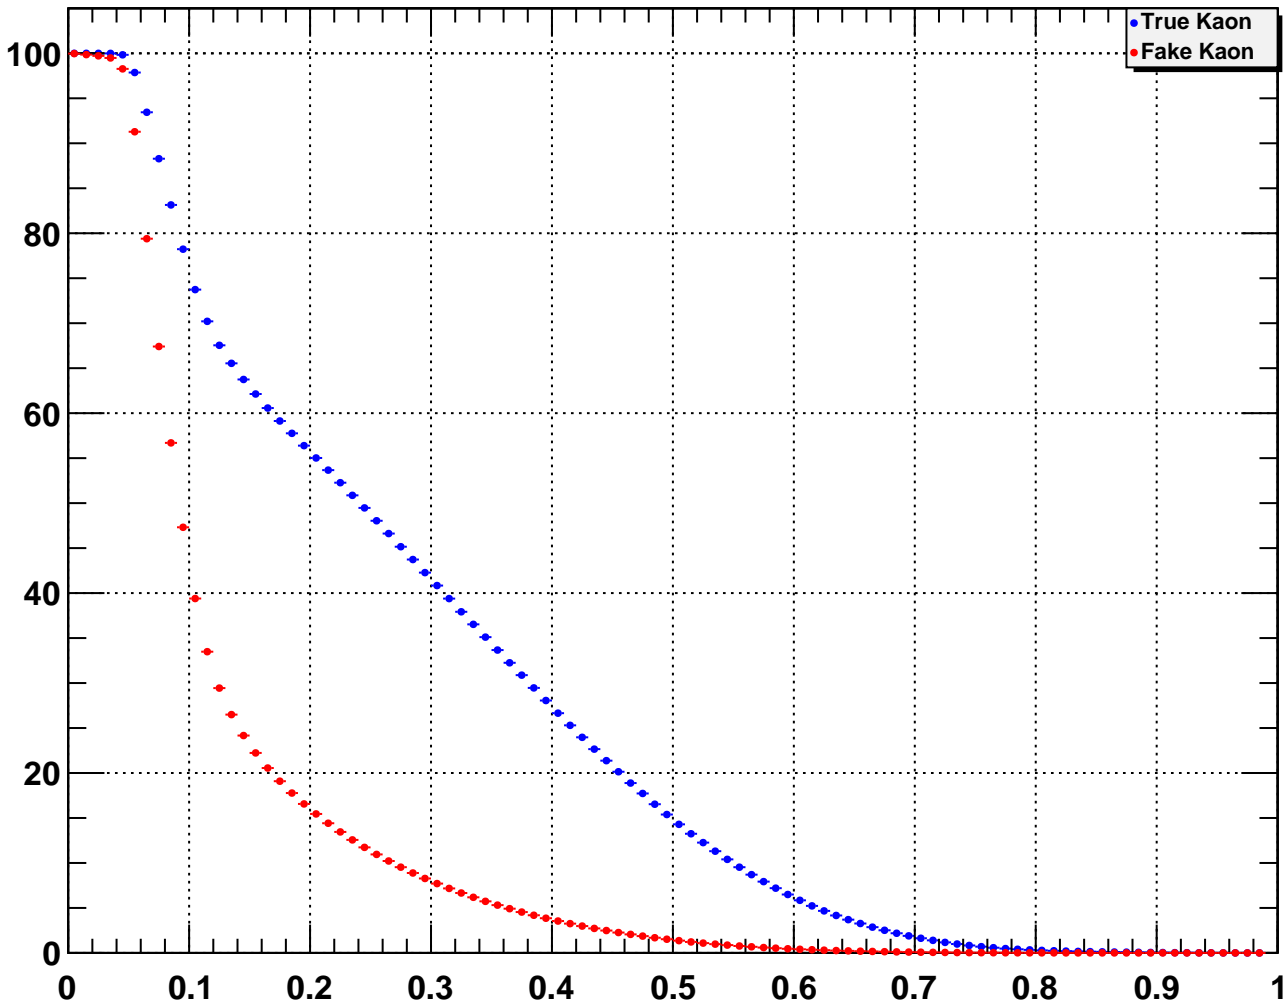

Efficiency / %

Upstream Kaon MVA cut value

• True Kaon
• Fake Kaon