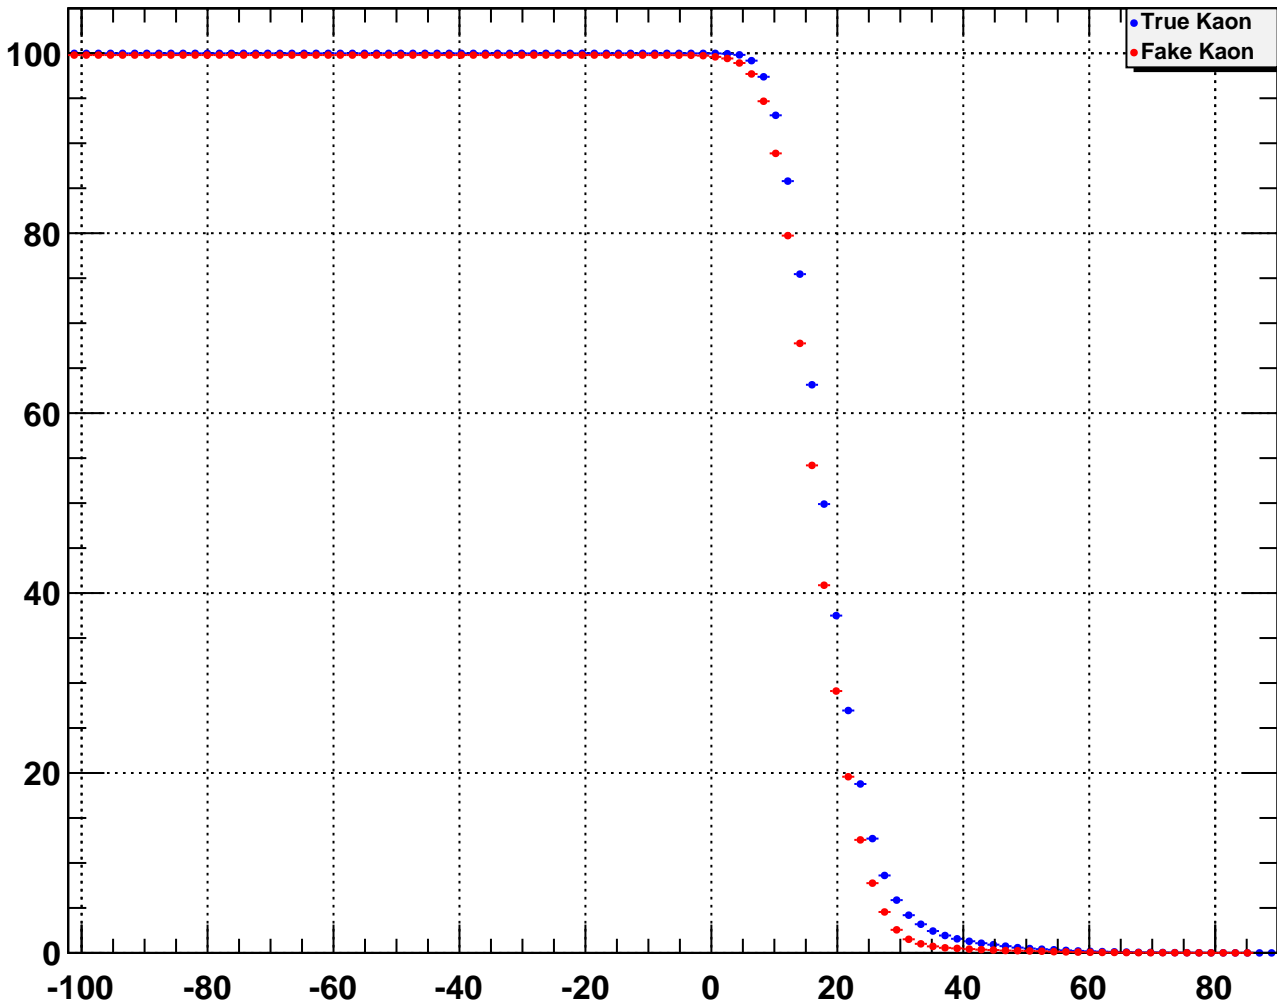

Efficiency / %

• True Kaon
• Fake Kaon

Upstream Kaon CombDLLk cut value