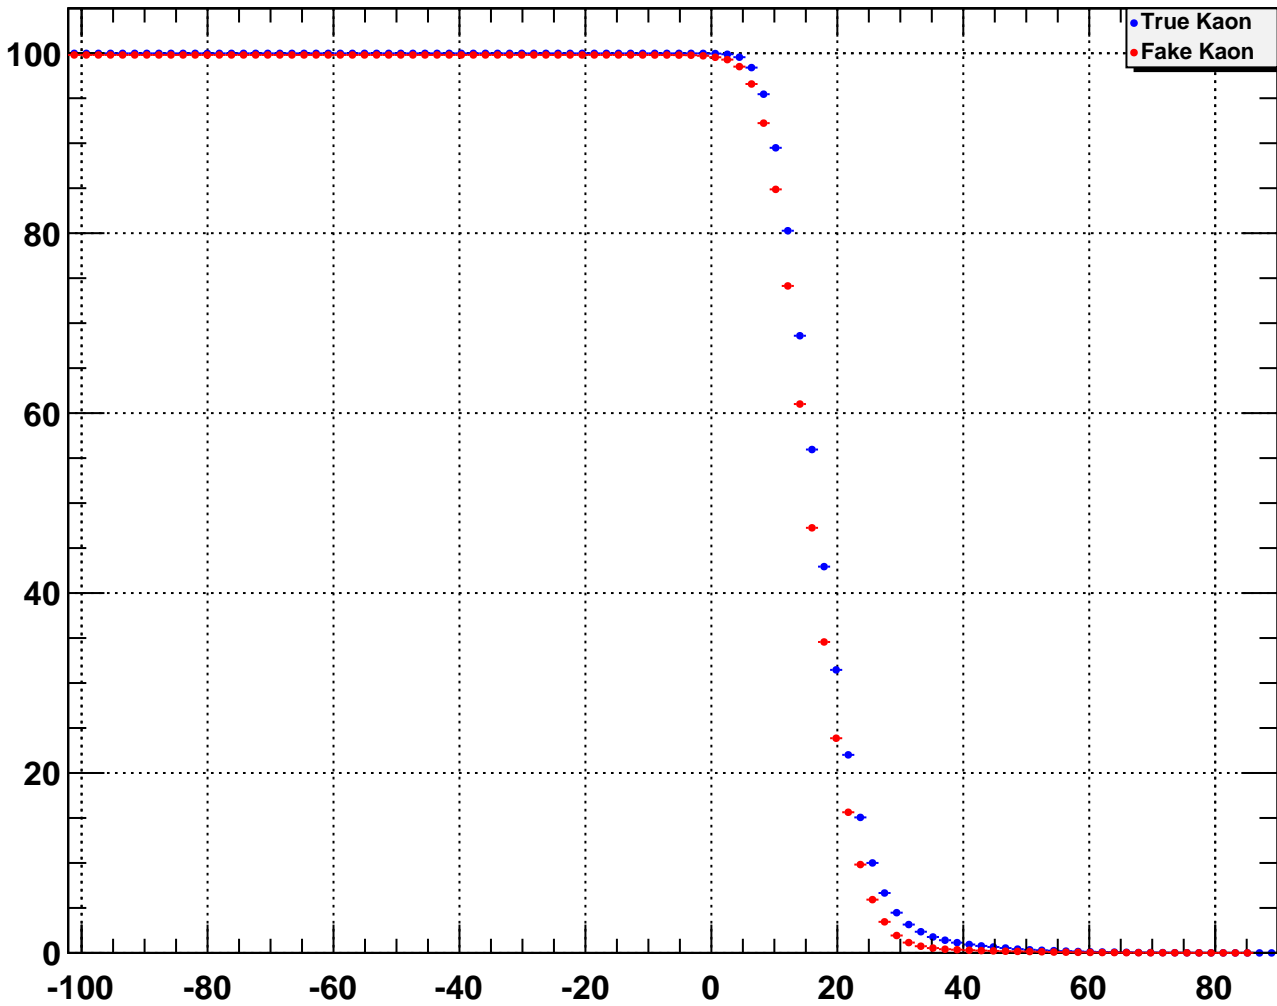

Efficiency / %

• True Kaon
• Fake Kaon

Upstream Kaon CombDLLk cut value