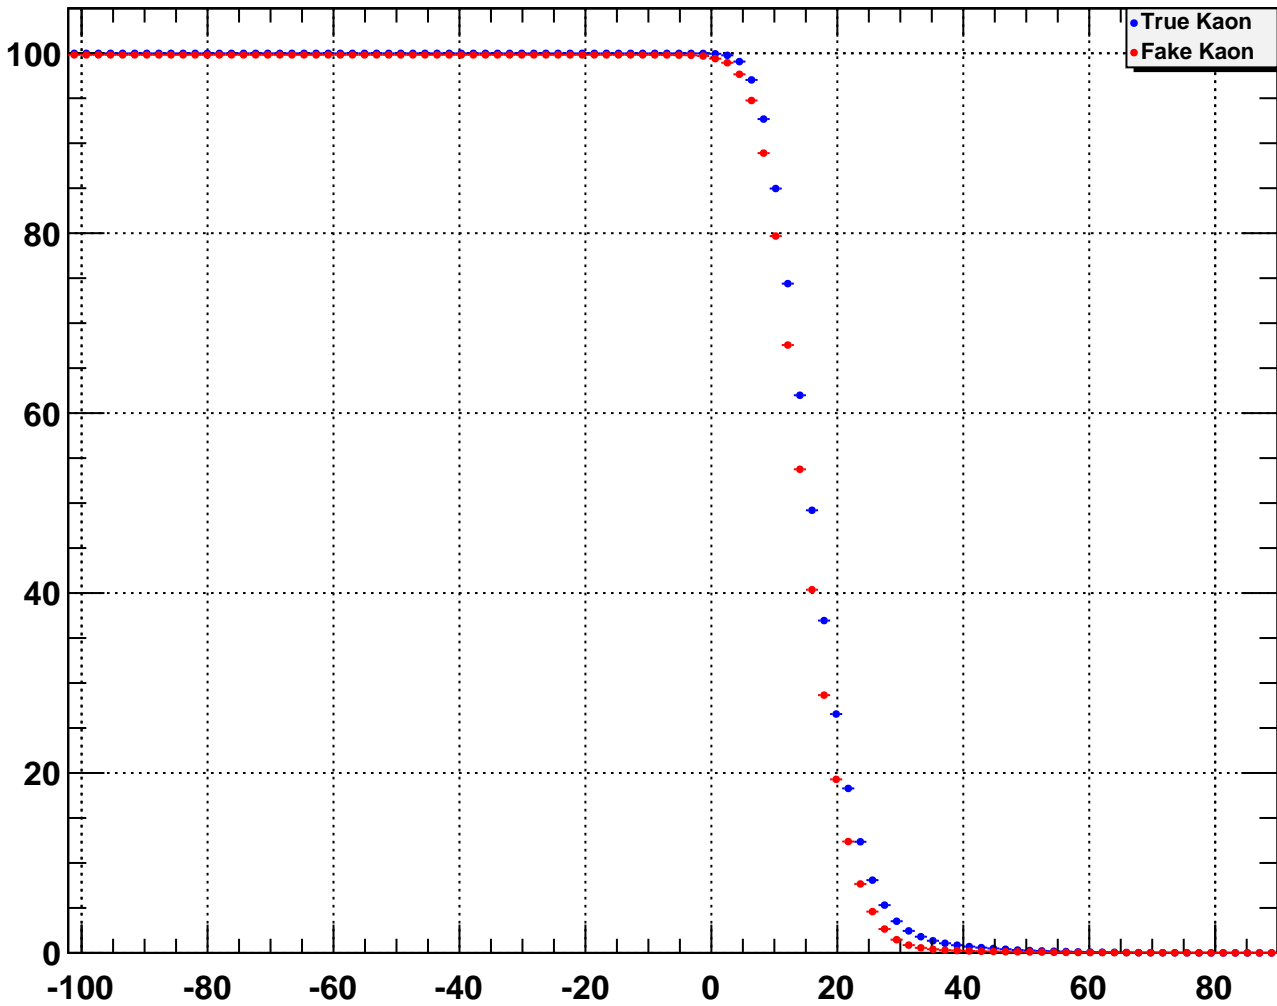

Efficiency / %

• True Kaon  
• Fake Kaon

Upstream Kaon CombDLLk cut value