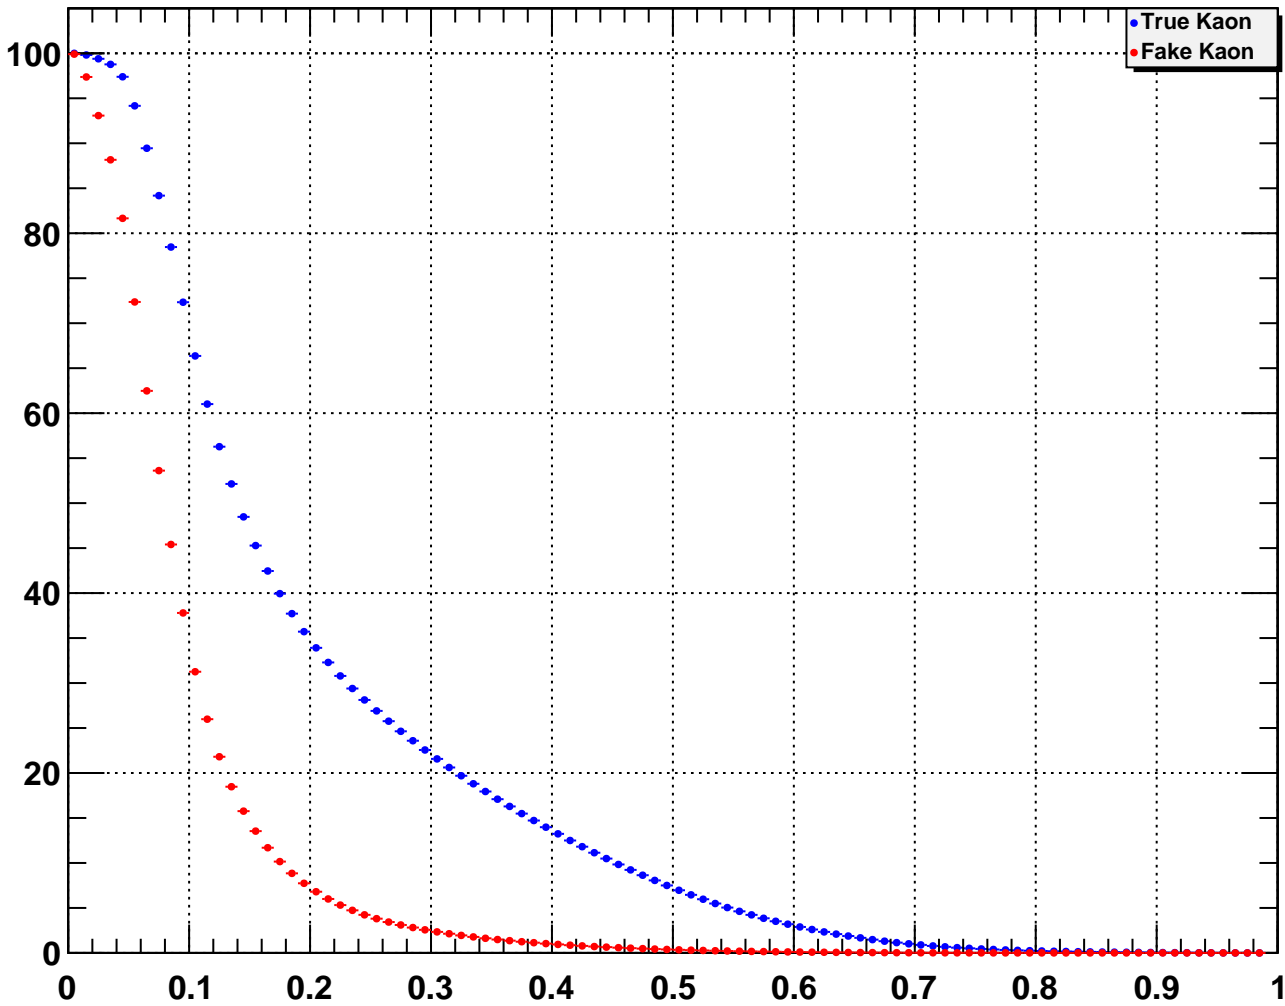

Efficiency / %

Upstream Kaon MVA cut value

• True Kaon  
• Fake Kaon