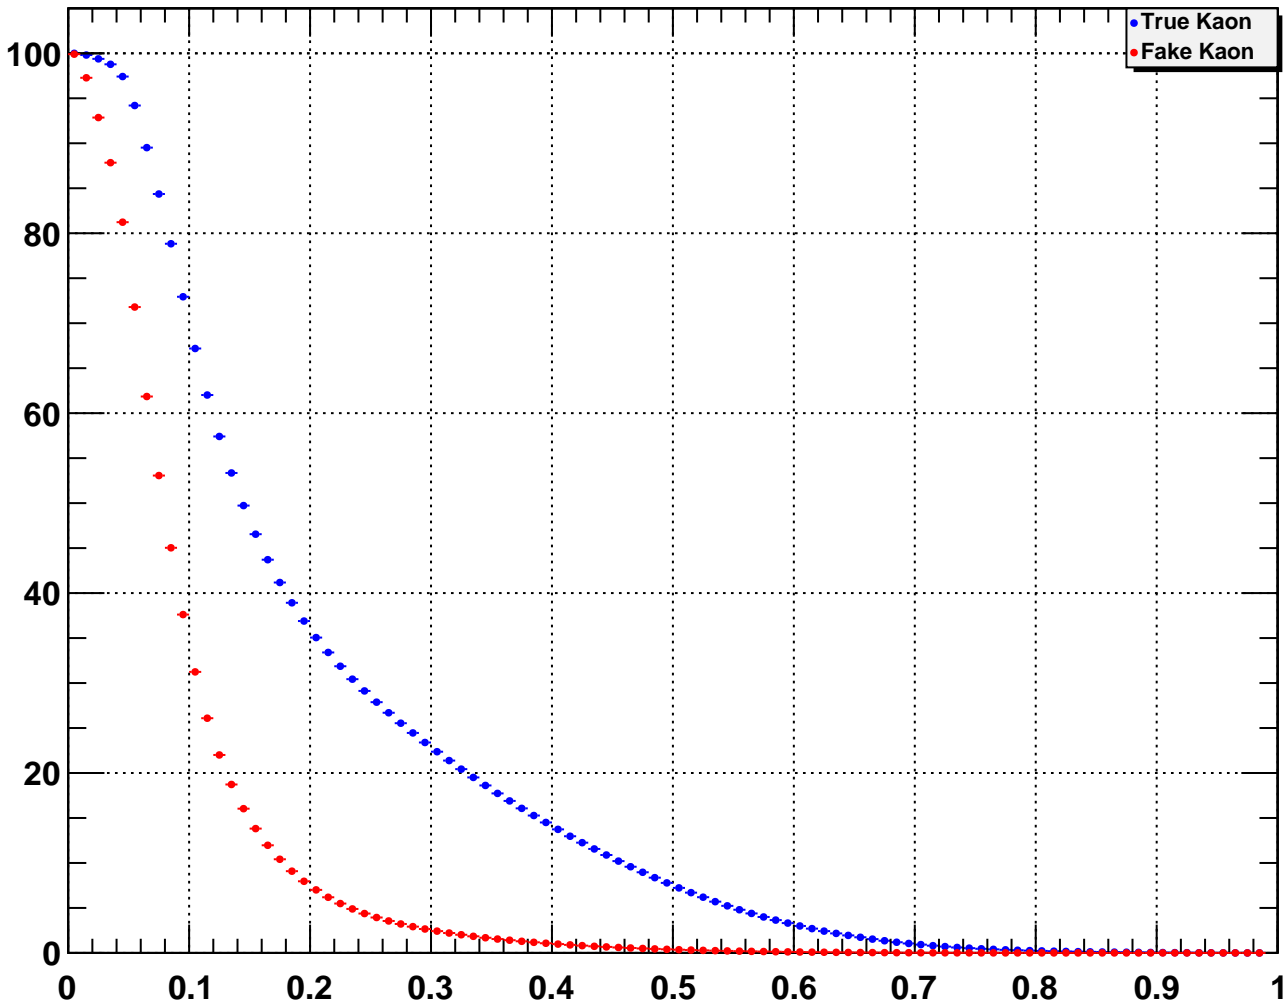

Efficiency / %

Upstream Kaon MVA cut value

• True Kaon  
• Fake Kaon